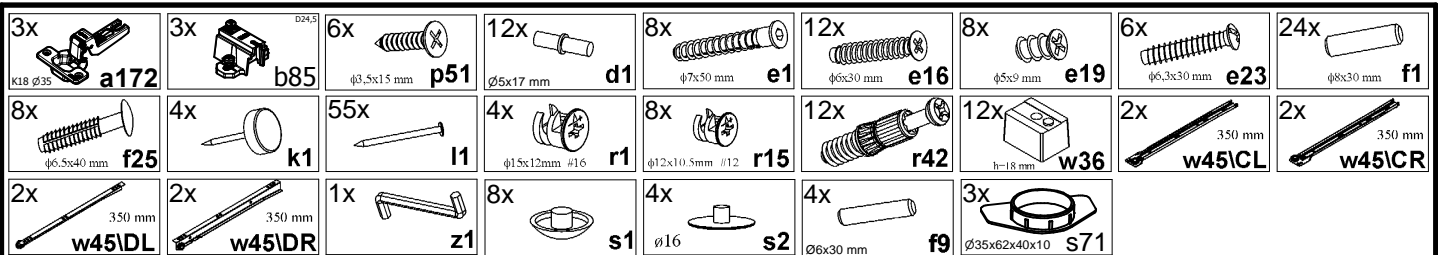

S128-REG1D2S

A	B	C	D
1	S508-0002	482	176
2	S508-0013	1468	482
3	S508-1001	1964	396
4	S508-1002	1964	396
5	S508-2001	560	399
6	S508-3001	523	370
7	S508-3007	522	368
8	S508-4001	523	82
9	S508-4002	523	60
10	S508-9301	1511	553
11	WSP-9285	458	355
12	ZS7-5027	438	110
13	ZS7-521	350	110
14	ZS7-522	350	110