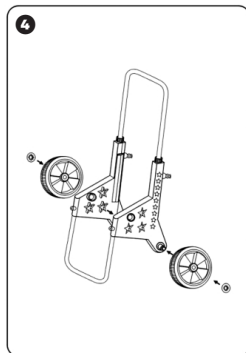

Sestavte dle vyobrazení