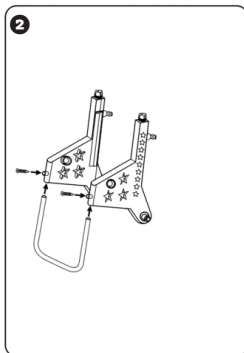

Sestavte dle vyobrazení