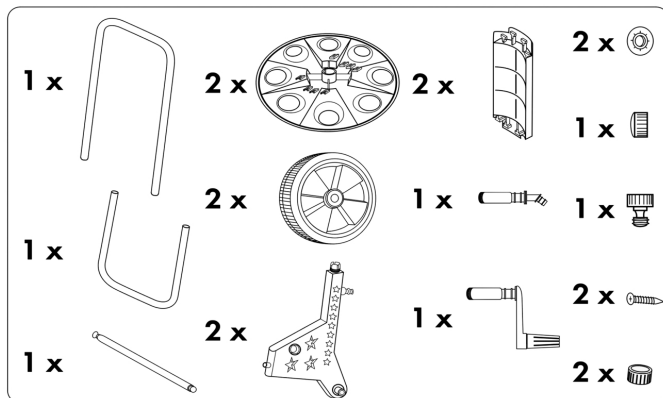

VOZÍK NA HADICI PROFI

model HL069
návod k použití.

Vážení zákazníci,
děkujeme Vám za Vaši důvěru, kterou jste nám projevili nákupem tohoto výrobku. Tento návod uchovejte pro pozdější použití.

Soupis dílů