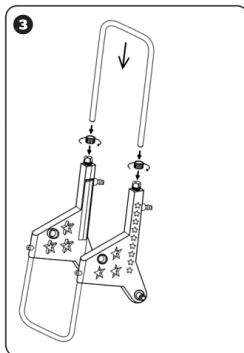

Sestavte dle vyobrazení