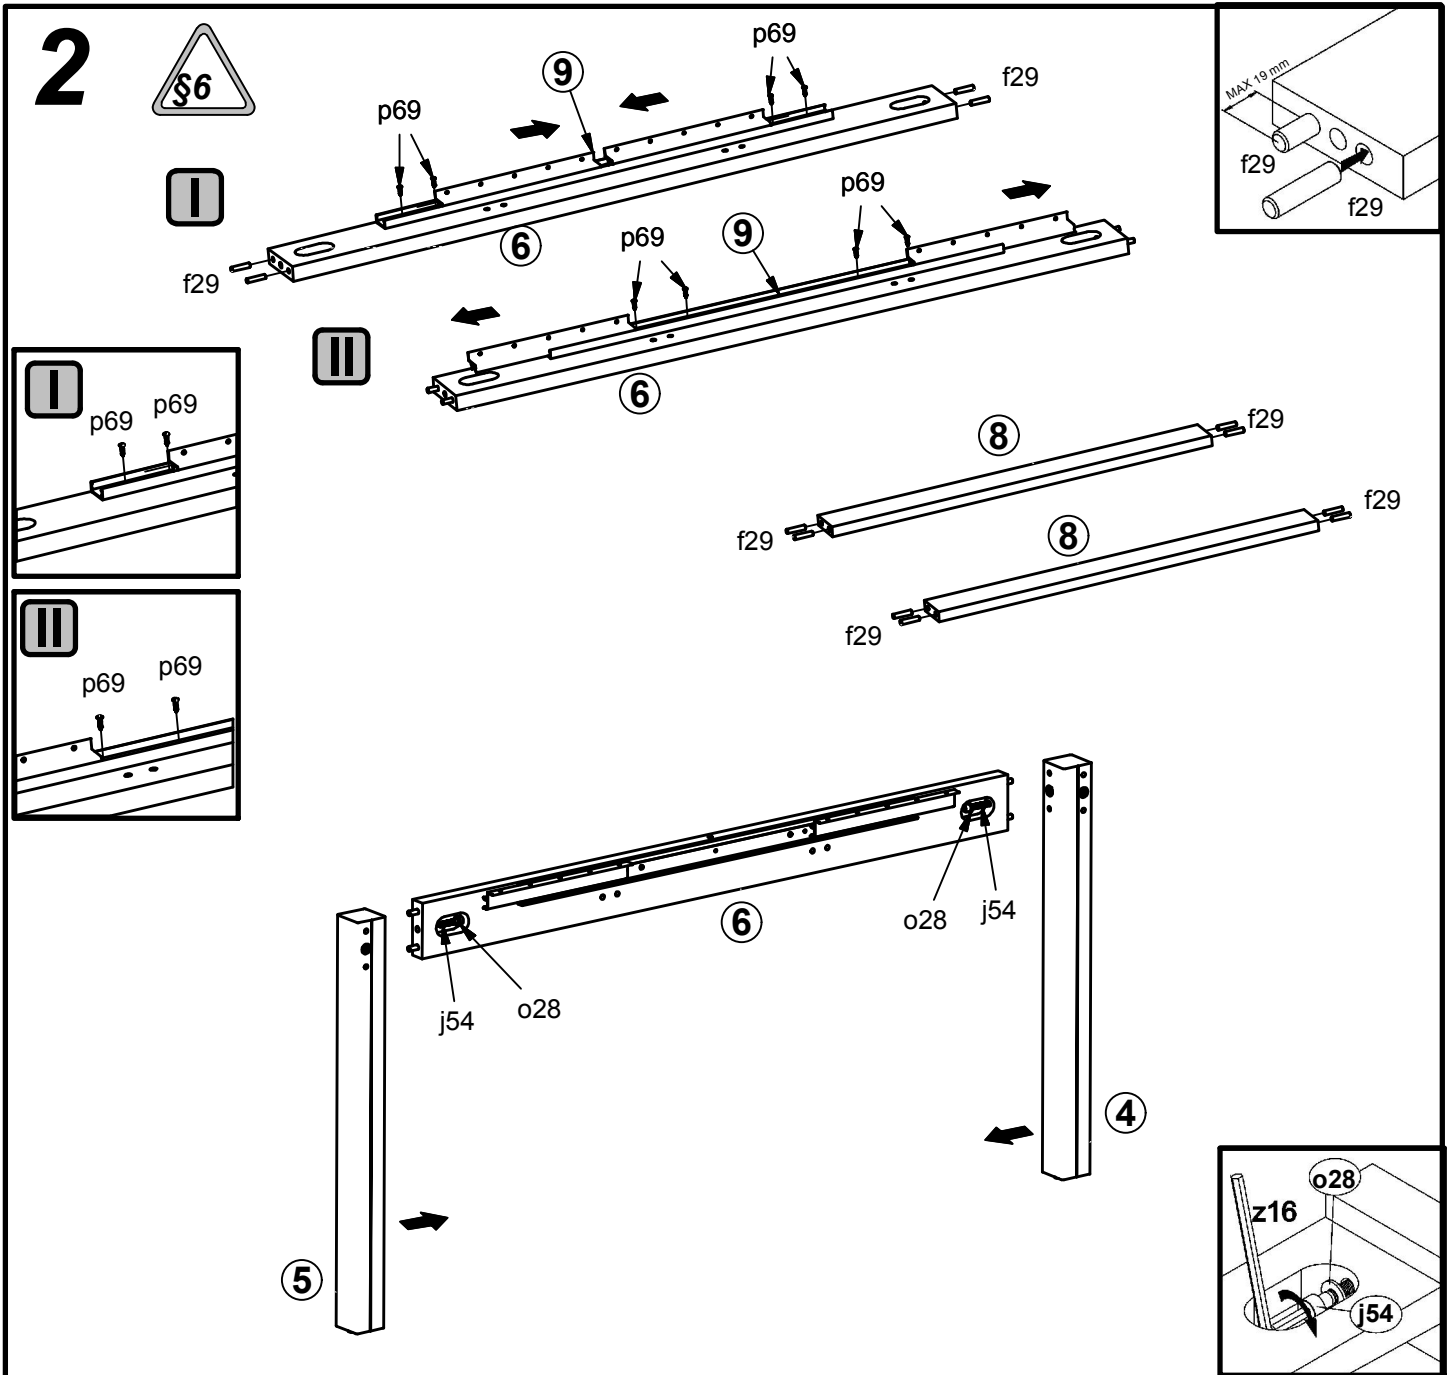

STOŁY D09033-STO PATRAS

A	B	C	D	
1	D09033-201	800	700	1z2
2	D09033-202	800	700	1z2
3	D09033-203	800	400	1z2
4	D09033-101	740	60	2z2
5	D09033-102	740	60	2z2
6	TS1-4102 A	1260	100	2z2
7	TS1-4101	660	100	2z2
8	TS1-4100	716	60	2z2
9	w8	850	39	2z2

3

4

5

6