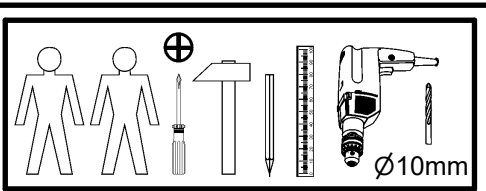

A

NEPO Plus

S435-KOM2D4S

A	B	C	D
1	S435-0002	732, 380,	2/2
2	S435-0003	732, 380,	2/2
3	S435-0004	380, 180,	2/2
4	S435-1003	814, 332,	1/2
5	S435-1004	814, 332,	1/2
6	S435-1005	738, 311,	1/2
7	S435-1006	738, 311,	1/2
8	S435-2002	1182 333	1/2
9	S435-3003	1151, 329,	1/2
10	S435-3004	375 311	1/2
11	S435-4002	1151, 61,	1/2
12	S435-9001	342 307	1/2
13	S435-9302	762 395	1/2
14	S435-9303	762 383	1/2
15	ZS7-5007	320 110	1/2
16	S435-5053	300 110	1/2
17	S435-5054	300 110	1/2

4x K18 Ø35 a172	4x b42	6x 128 mm c310	8x Ø5x17 mm d1	8x Ø7x50 mm e1	24x Ø6x13 mm e3	16x Ø5x9 mm e19	22x Ø8x30 mm f1	8x Ø6x30 mm f9
16x Ø6,5x40 mm f25	6x k1	80x 1,4x20 mm l1	12x Ø3,5x16 mm p38	8x Ø3,5x15 mm p51	12x Ø4x25 mm p87	8x Ø15x12 mm #16 r1	16x Ø12x10,5 mm #12 r15	24x 20/11 r42
4x 300 mm w37\CL	4x 300 mm w37\CR	4x 300 mm w37\DL	4x 300 mm w37\DR	4x s1	4x Ø16 s2	1x 4 mm z1		
							1x n26\1	1x Ø3,5x16 mm p38