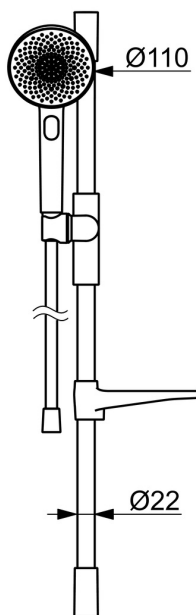

EAN: 4057304020605
static.hansa.com/47160130

HANSAAURELIA - Symfonie jednoduchosti a elegance.

Objevte harmonii HANSAAURELIA, symfonii jednoduchosti a elegance. AURELIA čerpá designovou inspiraci z vynikajících prvků divoké přírody. Od elegantního květu lotosu přeměněného na sprchovou hlavici navrženou pro čisté potěšení, po nejjednodušší křivku malé vodní kapičky tvarující naši ruční sprchu, každý detail odráží krásu, která nás obklopuje v přírodě.

Elegance je klíčová pro každý prvek, vytvářející bezproblémové spojení mezi formou a funkcí.

110 mm - 3 druhy paprsků ruční sprchy

Snadné přepínání mezi druhy paprsků

Snadno nastavitelný držák sprchy

ZVÝŠENÍ VAŠICH OKAMŽIKŮ

- Řešení pro sprchy
- Montáž na zeď
- Chrom
- Ruční sprcha, Sprchová tyč, Sprchová tyč s nastavitelnou roztečí úchytů, Mýdelník, Sprchová hadice (1750 mm), Variabilní montážní body, Technologie proti usazeninám (snadno se čistí), Sprchová hadice s ochranou proti překroucení
- Pulzující - silný proud vody pro masáž nebo ošetření těla, Intenzivní - povzbuzující proud vody, Relaxační - Jemný proud vody, příjemný pro celé tělo
- Flexibilní délka / Lze zkrátit, Otočné vedení hadice
- 3 proudy

Technické údaje

Vlastnosti průtoku

Průtokové množství při 3 bar (s omezovači průtoku) **12.0 l/min**

Technické vlastnosti

Zdroj teplé vody **max. +65°C**
 Pracovní tlak **0.5-5 bar**
 Velikost přípojky **G1/2**
 Průměr **Ø 22 mm**
 Instalční šířka **max 710 mm**
 Délka/výška **770 mm**
 Materiál **Mosaz/Plast**