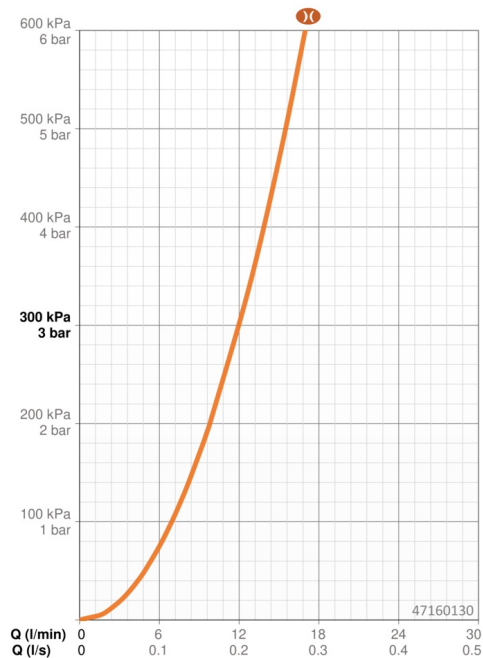

Technické údaje

Vlastnosti průtoku

Průtokové množství při 3 bar (s omezovači průtoku) **12.0 l/min**

Technické vlastnosti

Zdroj teplé vody **max. +65°C**
Pracovní tlak **0.5-5 bar**
Velikost přípojky **G1/2**
Průměr **Ø 22 mm**
Instalční šířka **max 710 mm**
Délka/výška **770 mm**
Materiál **Mosaz/Plast**

Předpisy

Norma EN **EN 1112, EN 1113**
Třída hlučnosti **I (ISO 3822)**

Schválení a Prohlášení

Prohlášení o shodě **DoC**