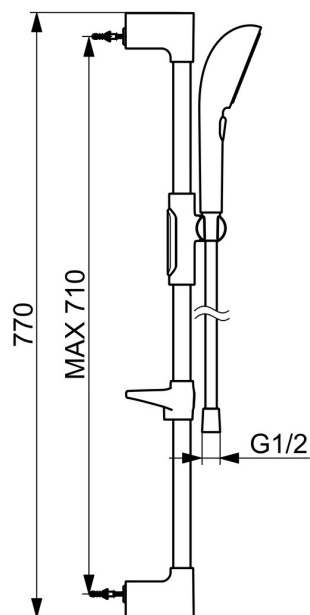

Elegance je klíčová pro každý prvek, vytvářející bezproblémové spojení mezi formou a funkcí.

110 mm - 3 druhy paprsků ruční sprchy

Snadné přepínání mezi druhy paprsků

Snadno nastavitelný držák sprchy

ZVÝŠENÍ VAŠICH OKAMŽIKŮ

- Řešení pro sprchy
- Montáž na zeď
- Chrom
- Ruční sprcha, Sprchová tyč, Sprchová tyč s nastavitelnou roztečí úchytů, Mýdelník, Sprchová hadice (1750 mm), Variabilní montážní body, Technologie proti usazeninám (snadno se čistí), Sprchová hadice s ochranou proti překroucení
- Pulzující - silný proud vody pro masáž nebo ošetření těla, Intenzivní - povzbuzující proud vody, Relaxační - Jemný proud vody, příjemný pro celé tělo
- Flexibilní délka / Lze zkrátit, Otočné vedení hadice
- 3 proudy

Technické údaje

Vlastnosti průtoku

Průtokové množství při 3 bar (s omezovači průtoku) **12.0 l/min**

Technické vlastnosti

Zdroj teplé vody **max. +65°C**
 Pracovní tlak **0.5-5 bar**
 Velikost přípojky **G1/2**
 Průměr **Ø 22 mm**
 Instalční šířka **max 710 mm**
 Délka/výška **770 mm**
 Materiál **Mosaz/Plast**