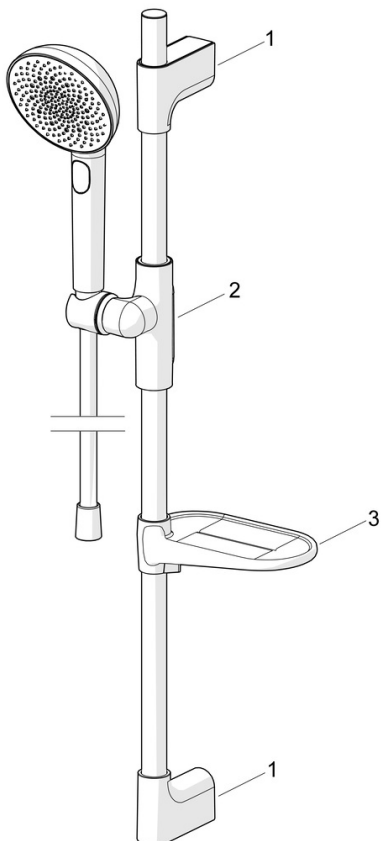

Elegance je klíčová pro každý prvek, vytvářející bezproblémové spojení mezi formou a funkcí.

110 mm - 3 druhy paprsků ruční sprchy

Snadné přepínání mezi druhy paprsků

Snadno nastavitelný držák sprchy

ZVÝŠENÍ VAŠICH OKAMŽIKŮ

- Řešení pro sprchy
- Montáž na zeď
- Chrom
- Ruční sprcha, Sprchová tyč, Sprchová tyč s nastavitelnou roztečí úchytů, Mýdelník, Sprchová hadice (1750 mm), Variabilní montážní body, Technologie proti usazeninám (snadno se čistí), Sprchová hadice s ochranou proti překroucení
- Pulzující - silný proud vody pro masáž nebo ošetření těla, Intenzivní - povzbuzující proud vody, Relaxační - Jemný proud vody, příjemný pro celé tělo
- Flexibilní délka / Lze zkrátit, Otočné vedení hadice
- 3 proudy

Technické údaje

Vlastnosti průtoku

Průtokové množství při 3 bar (s omezovači průtoku) **12.0 l/min**

Technické vlastnosti

Zdroj teplé vody **max. +65°C**
 Pracovní tlak **0.5-5 bar**
 Velikost přípojky **G1/2**
 Průměr **Ø 22 mm**
 Instalční šířka **max 710 mm**
 Délka/výška **770 mm**
 Materiál **Mosaz/Plast**

Předpisy

Norma EN **EN 1112, EN 1113**
 Třída hlučnosti **I (ISO 3822)**

Schválení a Prohlášení

Prohlášení o shodě **DoC**

Náhradní díly

SP47150130

	Název	Kód
01	Držák	1018481V
02	Jezdec sprchy	1018479V
03	Mýdelník šedá	1018480V-15