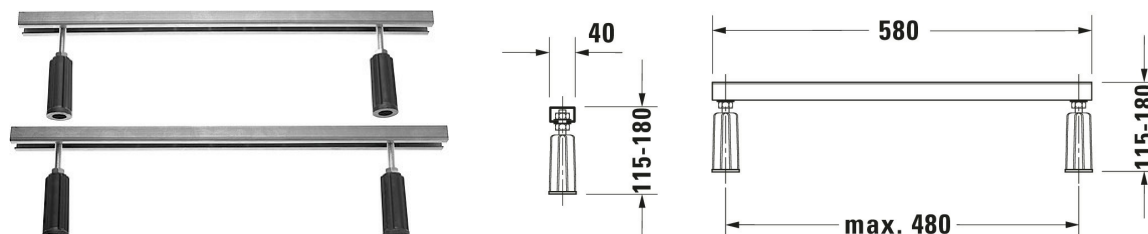

Universal Nohy # 79012700000000

| < 580 mm > |

Nohy	Rozměr	Váha	Objednací číslo
Kompatibilní se sérií D-Code, D-Neo, Duravit No.1, Výška: 115-180 mm			
Barvy			
00 Bílá			
Varianta			
	580x115 mm	2,300 kg	79012700000000
Vhodné produkty			
Vana Obdélníkový, Druh instalace: Vestavná, Bílá v lesku, Materiál: Sanitární akrylát, Počet sklonů: 2, Přepad: Ano, Pozice odtoku: Uprostřed, Pozice přepadu: Uprostřed, Užitný objem: 150 l, Vnitřní hloubka: 400 mm, výška s vanovým obložením: 550 mm, 1800 x 800 mm	1800 x 800 mm		700101
Sprchová vanička Obdélníkový, Bílá v lesku, Materiál: Sanitární akrylát, Pozice odtoku: roh, Výška: 85 mm, 1200 x 800 mm	1200 x 800 mm		720113
Sprchová vanička Obdélníkový, Bílá v lesku, Materiál: Sanitární akrylát, Pozice odtoku: roh, Výška: 85 mm, 1200 x 700 mm	1200 x 700 mm		720094
Sprchová vanička Obdélníkový, Bílá v lesku, Materiál: Sanitární akrylát, Pozice odtoku: roh, Výška: 85 mm, 1400 x 700 mm	1400 x 700 mm		720095
Sprchová vanička Obdélníkový, Bílá v lesku, Materiál: Sanitární akrylát, Pozice odtoku: roh, Výška: 85 mm, 1100 x 750 mm	1100 x 750 mm		720097
Sprchová vanička Obdélníkový, Bílá v lesku, Materiál: Sanitární akrylát, Pozice odtoku: roh, Výška: 85 mm, 1300 x 750 mm	1300 x 750 mm		720098
Vana Obdélníkový, Druh instalace: Vestavná, Bílá v lesku, Materiál: Sanitární akrylát, Počet sklonů: 1 Variabilní, Přepad: Ano, Pozice odtoku: u nohou, Vlevo, Vpravo, Pozice přepadu: u nohou, Užitný objem: 95 l, Vnitřní hloubka: 400 mm, výška s vanovým obložením: 550 mm, 1500 x 750 mm	1500 x 750 mm		700095
Vana Obdélníkový, Druh instalace: Vestavná, Bílá v lesku, Materiál: Sanitární akrylát, Počet sklonů: 1 Variabilní, Přepad: Ano, Pozice odtoku: Uprostřed, Pozice přepadu: u nohou, Užitný objem: 110 l, Vnitřní hloubka: 400 mm, výška s vanovým obložením: 550 mm, 1700 x 700 mm	1700 x 700 mm		700097