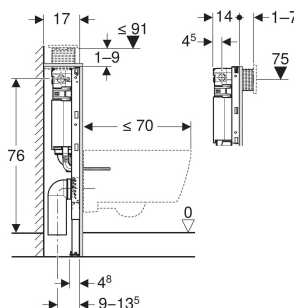

Montážní prvek Geberit Duofix pro závěsné WC, 82 cm, se splachovací nádržkou pod omítku Omega 12 cm

ÚČEL POUŽITÍ

- Pro kovové a dřevěné sloupkové stěny
- Pro systémové stěny Geberit Duofix
- K montáži do částečně vysokých čelních stěn
- Pro tloušťky podlahy 0–25 cm
- Pro závěsná WC

VLASTNOSTI

- Typová řada 2025
- Staticky samonosný rám, chráněný proti korozi práškovým potahem
- Rám pro závěsná WC s přípojovacími rozměry dle EN 33 a vyložením až 70 cm
- Rám s vrtanými otvory \varnothing 9 mm pro upevnění do dřevěné konstrukce
- Patní desky lze otáčet, vhodné pro montáž do U profilů UW 50 a UW 75
- Patní desky lze instalovat do systémové lišty Geberit Duofix bez nářadí, bez dalších komponentů
- Pozinkované podpěry, chráněné proti korozi, s protiskluzovými vlastnostmi
- Přípojovací koleno pro montáž bez nářadí v různých hloubkách, rozsah nastavení 45 mm

- Splachovací nádržka pod omítku Geberit Omega 12 cm, s izolací proti orosování
- Pro ovládání shora nebo zepředu, vhodné pro 2 množství splachování
- U nastavení z výroby je možné okamžité dodatečné spláchnutí
- Montážní a servisní práce na splachovací nádržce pod omítku bez nářadí
- Boční přívod vody vlevo nebo vzadu vlevo
- Kryt pro hrubou montáž pro servisní otvor s možností zkrácení, chrání před vlhkostí a nečistotami
- S trubkovou chráničkou pro přívodní potrubí vody pro sprchovací WC Geberit AquaClean a pro přípojovací kabel
- Možnost upevnění pro přívod elektřiny a Power & Connect Box

Výpočtový průtok	0.09 l/s
Materiál	Ocel
Výškově nastavitelný	Ne

ROZSAH DODÁVKY

- Přívod vody R 1/2", vhodný pro MasterFix und MeplaFix, s integrovaným rohovým ventilem a ručním ovládacím kolečkem
- Kryt pro hrubou montáž pro servisní otvor
- Přípojovací souprava pro WC, \varnothing 90 mm
- Přípojovací koleno 90° z PE-HD, \varnothing 90 mm
- Přejíždka z PE-HD, \varnothing 90 / 110 mm
- Upevňovací a ochranný materiál