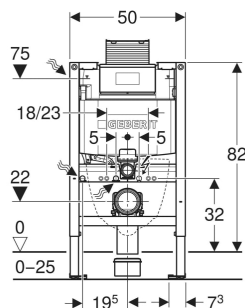

Montážní prvek Geberit Duofix pro závěsné WC, 82 cm, se splachovací nádržkou pod omítku Omega 12 cm

ÚČEL POUŽITÍ

- Pro kovové a dřevěné sloupkové stěny
- Pro systémové stěny Geberit Duofix
- K montáži do částečně vysokých čelních stěn
- Pro tloušťky podlahy 0–25 cm
- Pro závěsná WC

VLASTNOSTI

- Typová řada 2025
- Staticky samonosný rám, chráněný proti korozi práškovým potahem
- Rám pro závěsná WC s přípojovacími rozměry dle EN 33 a vyložením až 70 cm
- Rám s vrtanými otvory \varnothing 9 mm pro upevnění do dřevěné konstrukce
- Patní desky lze otáčet, vhodné pro montáž do U profilů UW 50 a UW 75
- Patní desky lze instalovat do systémové lišty Geberit Duofix bez nářadí, bez dalších komponentů
- Pozinkované podpěry, chráněné proti korozi, s protiskluzovými vlastnostmi
- Přípojovací koleno pro montáž bez nářadí v různých hloubkách, rozsah nastavení 45 mm

Výpočtový průtok	0.09 l/s
Materiál	Ocel
Výškově nastavitelný	Ne

ROZSAH DODÁVKY

- Přívod vody R 1/2", vhodný pro MasterFix und MeplaFix, s integrovaným rohovým ventilem a ručním ovládacím kolečkem
- Kryt pro hrubou montáž pro servisní otvor
- Přípojovací souprava pro WC, \varnothing 90 mm
- Přípojovací koleno 90° z PE-HD, \varnothing 90 mm
- Přejíždka z PE-HD, \varnothing 90 / 110 mm
- Upevňovací a ochranný materiál

- Sada prodloužení noh Geberit Geberit Duofix, délka 20 cm
- Vrtací šablona Geberit pro závěsné WC a Geberit AquaClean

Pol. č.	B cm	H cm	T cm
111.003.00.2 Nové	50	82	14

Nové zboží bude dostupné od 01.02.2025