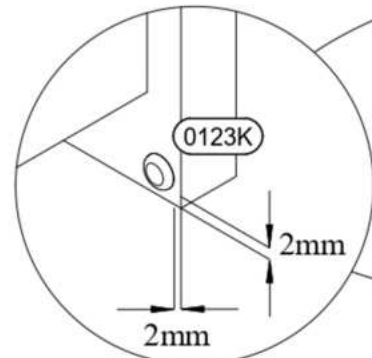

8)

3x16 5x 0003V	1x 0024U	1x 0004K	2x 0054K	2x ø15 0018K	4x 7x50 0005V
					2x 0123K