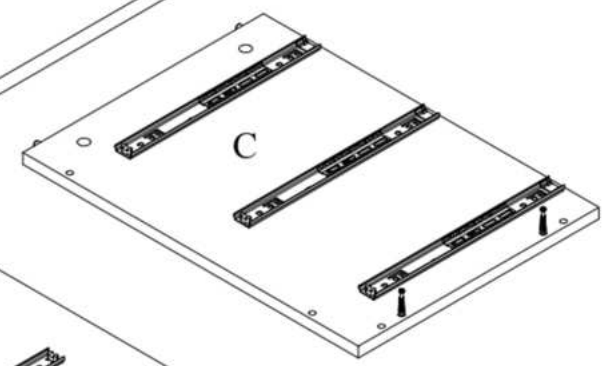

2)

b

3,5x16

12x

0002V

3x

0024K

0024K

0002V

B

C

0024K

0002V

3)

14x

0019K

A

B

C

0019K

G

J

J

X

X

✓