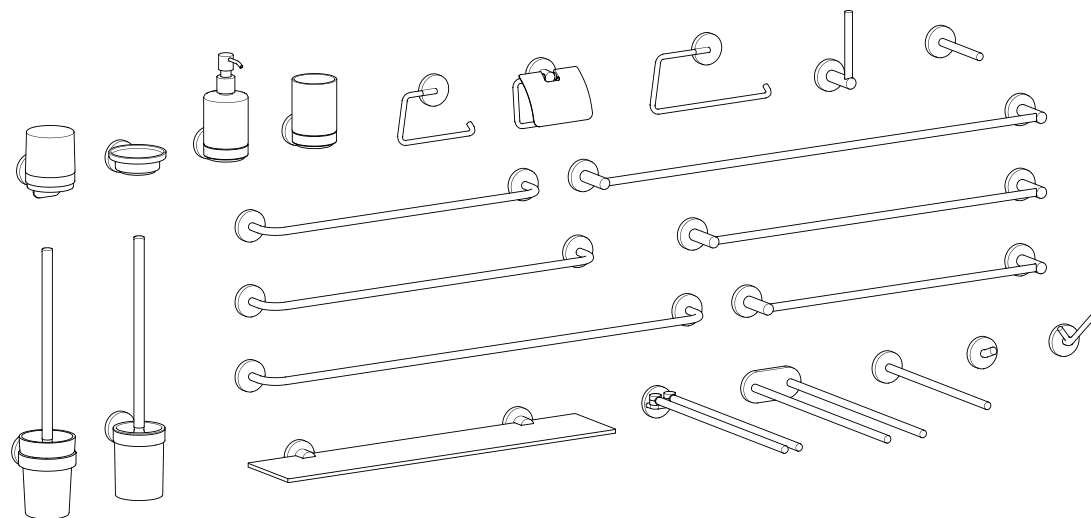

1.

2.

3.

4.

5.

**POZOR:** Univerzální upevňovací příslušenství dodávané s výrobkem není vhodné pro všechny podklady. Používejte pouze šrouby a hmoždinky, které jsou vhodné pro daný podklad. Před použitím příslušenství proto prosím důkladně zkontrolujte, zda je upevňovací příslušenství dodávané s výrobkem vhodné pro zamýšlený podklad.

**POZOR:** Univerzálne upevňovacie príslušenstvo dodávané s výrobkom nie je vhodné pre všetky podklady. Používajte iba skrutky a hmoždinky, ktoré sú vhodné pre daný podklad. Preto pred použitím príslušenstva vykonajte dôkladnú kontrolu, aby ste sa uistili, že upevňovacie príslušenstvo dodávané s výrobkom je vhodné pre zamýšľaný podklad.

**Upozornění:** Lepidlo je vhodné pro všechny běžné obklady. Není vhodné pro nenosné podklady, např. tapety. Proto před použitím příslušenství proveďte důkladnou kontrolu, zda je upevňovací příslušenství s výrobkem jsou určeny pro zamýšlený podklad. Lepící sadu si prosím objednejte zvlášť, čl. - č. 437800000