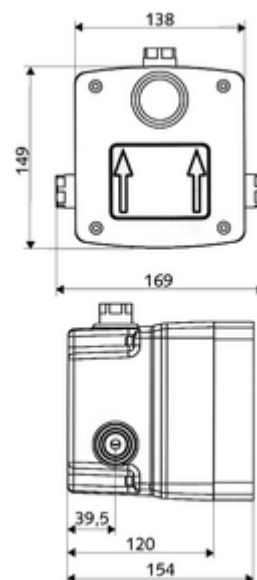

obsah balení

- Masterbox
 - Sada pro hrubou vestavbu
 - Podomítková sprchová armatura se 2 předuzávěry
 - samouzavírací kartuše SC II s omezoavčem horké vody
 - 2 předfiltry
 - 2 zpětné klapky RV (EN 1717: EB)
- Splachovací hrdlo
- Čistící kryt

technické údaje

- doba: 5 - 30 s nastavitelné
- průtok při 3 bar: 10 l/min
- průtok: 1,0 - 5,0 bar
- Max. klidový tlak: 8 bar
- Max. provozní teplota: 70 °C (80 °C pro termickou dezinfekci)
- materiál: Tělo plast; Vodní trasa mosaz odolná proti odstraňování pozinku s atestem pro pitnou vodu
- rozměry: š 138 mm x v 149 mm x h 120 mm
- hloubka: 80 - 104 mm
- Přípojka: 2x G 1/2 vnitřní závit
- Vývod: G 1/2 vnitřní závit
- Zertifikate: P-IX 19960/IB, DIN-DVGW, Belgaqua
- třída hluku: I
- třída průtoku: B