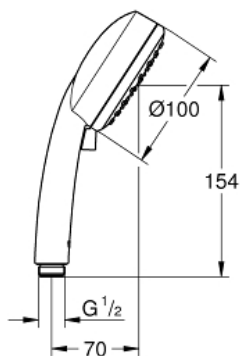

## Ruční sprcha 2 proudy

Prod. č. 2757120E

Pure Freude  
an Wasser

**GROHE**