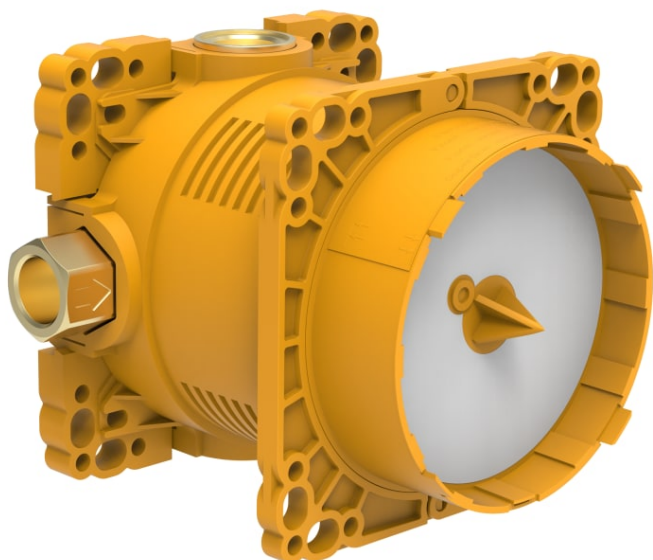

PODOMÍTKOVÁ TĚLESA

Simibox, těleso pro podomítkové baterie, nutno objednat zvlášť

SPECIFIKACE

Původní číslo produktu: H378980000001

Hmotnost netto (kg) : 1,94

Místo použití : Vana

Počet vývodů : 2

Typ instalace : Vestavné

Zpětný ventil

TECHNICKÉ VÝKRESY

KOMPATIBILNÍ S

Vrchní sada podomítkové vanové termostatické baterie, s 2-cestným přepínačem, chrom

HF901177100000

Vrchní sada podomítkové vanové termostatické baterie, s 2-cestným přepínačem, PVD inox kartáčovaná ocel

HF901177423000

Vrchní sada podomítkové vanové termostatické baterie, s 2-cestným přepínačem, se zavzdušňovacím ventilem, chrom

HF901187100000

Vrchní sada podomítkové vanové termostatické baterie, s 2-cestným přepínačem, se zavzdušňovacím ventilem, PVD inox kartáčovaná ocel

Vrchní sada podomítkové vanové baterie, s přepínačem, pro Simibox nebo Simibox Light, bez zavzdušňovacího ventilu, chróm

HF900579100000

Vrchní sada podomítkové vanové baterie, s přepínačem, pro Simibox nebo Simibox Light, bez zavzdušňovacího ventilu, PVD svetlo zlatá matná