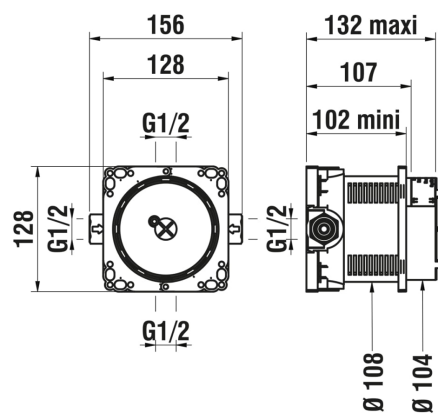

TECHNICKÉ VÝKRESY