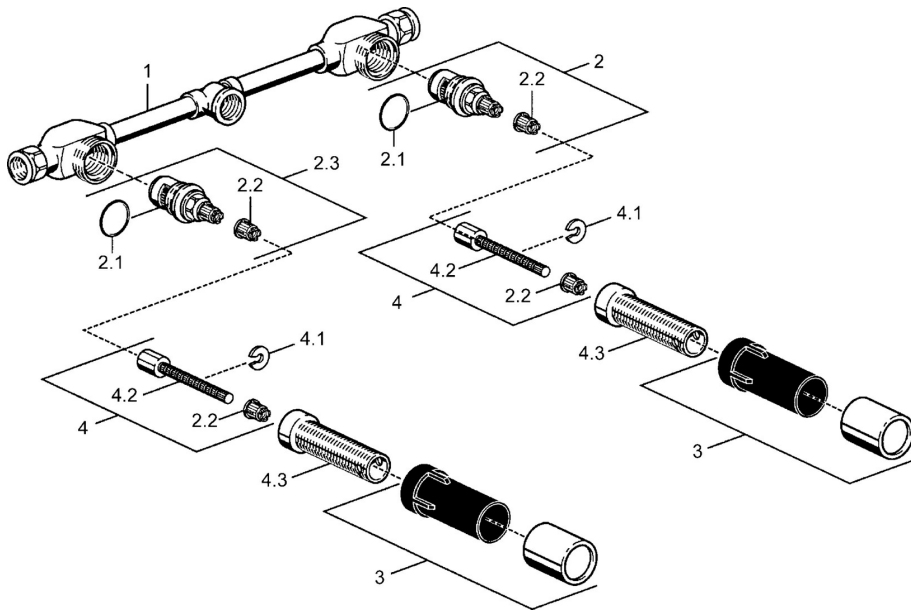

### Technické vlastnosti

Velikost DN (jmenovitý rozměr)	<b>DN15</b>
Zdroj teplé vody	<b>max. +80°C</b>
Pracovní tlak	<b>1-10 bar</b>
Velikost přípojky	<b>G1/2</b>
Instalační šířka	<b>300 mm</b>
Materiál	<b>Mosaz</b>

### SP51200100

	Název	Kód
2	Vršek, G3/4	59912164
2.1	O-kroužek, 23x1.78	59910693
2.2	Adaptér Bílá	59910235
2.3	Vršek, G3/4	59912165
3	Antivandal krytka termostatu	59910667
4	Vnitřní vřeteno	59910379
4.1	Kroužek	59910694
4.3	Casquillo roscado, M24x1.5	59910100