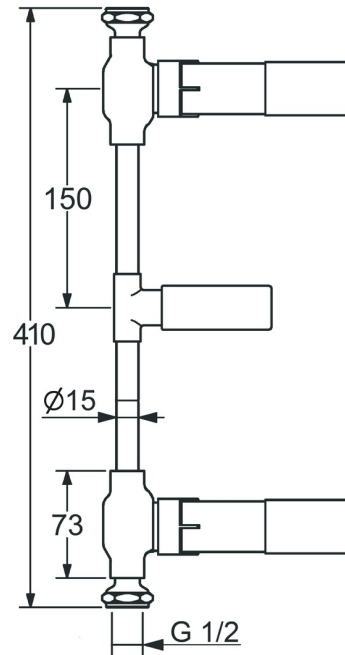

EAN: 4015474023031

[static.hansa.com/51200100](http://static.hansa.com/51200100)

- Umyvadlo
- Podomítkové
- Podomítková instalace
- Vnitřní závit

### Technické vlastnosti

Velikost DN (jmenovitý rozměr)	<b>DN15</b>
Zdroj teplé vody	<b>max. +80°C</b>
Pracovní tlak	<b>1-10 bar</b>
Velikost přípojky	<b>G1/2</b>
Instalační šířka	<b>300 mm</b>
Materiál	<b>Mosaz</b>

### SP51200100

	Název	Kód
2	Vršek, G3/4	59912164
2.1	O-kroužek, 23x1.78	59910693
2.2	Adaptér Bílá	59910235
2.3	Vršek, G3/4	59912165
3	Antivandal krytka termostatu	59910667
4	Vnitřní vřeteno	59910379
4.1	Kroužek	59910694
4.3	Casquillo roscado, M24x1.5	59910100