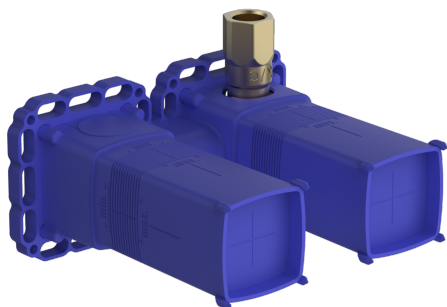

EAN: 4015474202627

static.hansa.com/44000000

- Umyvadlo
- Podomítkové
- Podomítková instalace
- Funkce pro nastavení maximální teploty a průtoku vody, Nastavitelný omezovač teploty vody (součástí dodávky, možnost dodatečné instalace)
- Tlaková zátka, \varnothing 35 mm keramická kartuše pro ovládání teploty a průtoku vody
- Vnitřní závit, Tlumiče
- Tělo baterie z mosazi DZR
- Těsnící pouzdro pro suchou instalaci, Montážní krabice a krycí objímka, Upevňovací systém Multifix, Možnost otočení při instalaci

Technické údaje

Vlastnosti průtoku

Průtokové množství při 3 bar **21.6 l/min**

Technické vlastnosti

Velikost DN (jmenovitý rozměr) **DN15**
 Zdroj teplé vody **max. +80°C**
 Pracovní tlak **1-10 bar**
 Velikost přípojky **G1/2**
 Materiál **Mosaz**