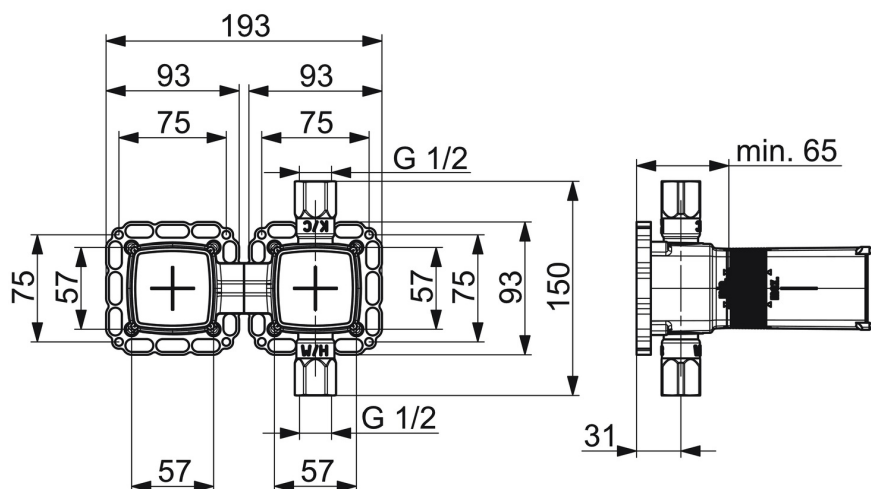

EAN: 4015474202627

static.hansa.com/44000000

- Umyvadlo
- Podomítkové
- Podomítková instalace
- Funkce pro nastavení maximální teploty a průtoku vody, Nastavitelný omezovač teploty vody (součástí dodávky, možnost dodatečné instalace)
- Tlaková zátka, \varnothing 35 mm keramická kartuše pro ovládání teploty a průtoku vody
- Vnitřní závit, Tlumiče
- Tělo baterie z mosazi DZR
- Těsnící pouzdro pro suchou instalaci, Montážní krabice a krycí objímka, Upevňovací systém Multifix, Možnost otočení při instalaci

Technické údaje

Vlastnosti průtoku

Průtokové množství při 3 bar **21.6 l/min**

Technické vlastnosti

Velikost DN (jmenovitý rozměr) **DN15**
 Zdroj teplé vody **max. +80°C**
 Pracovní tlak **1-10 bar**
 Velikost přípojky **G1/2**
 Materiál **Mosaz**

Předpisy

Norma EN **EN 817**

Náhradní díly

SP44000000

Název	Kód
1.1 Installation box Ukončeno	59913683
1.6 Těsnění	59913685
1.8 O-kroužek, d 25x2.5	59905053
2 Adaptér	59913686
2.1 O-kroužek, d 25.12x1.78 Ukončeno	59913687
4 Kartuše, 3.5 Classic	59913075
4.1 Temperature adjustment limiter Ukončeno	59912325
4.2 O-kroužek, d 28.24x2.62 Ukončeno	59912590
4.4 O-kroužek, d 10.10x1.60 Ukončeno	59905072
5 Šroub rukáv, M38x1	59912115
9 Těsnění, 280x180	59913684
11 Montážní deska	44050000
11 Montážní deska	44050100
11.1 Sada šroubů Ukončeno	59913706
N.I. Klíč , SW30/34	59912108
N.I. Nástavec-sada, 20 mm	59913590
N.I. Adaptér	59913826