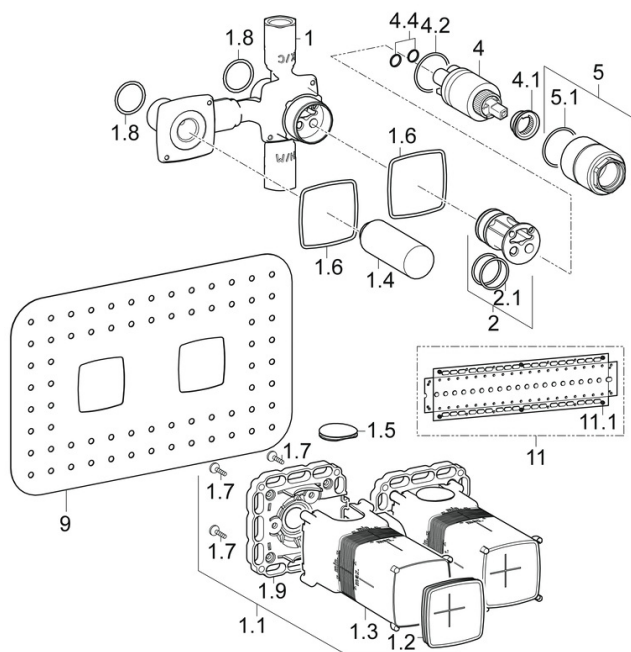

EAN: 4015474202627

static.hansa.com/44000000

- Umyvadlo
- Podomítkové
- Podomítková instalace
- Funkce pro nastavení maximální teploty a průtoku vody, Nastavitelný omezovač teploty vody (součástí dodávky, možnost dodatečné instalace)
- Tlaková zátka, \varnothing 35 mm keramická kartuše pro ovládání teploty a průtoku vody
- Vnitřní závit, Tlumiče
- Tělo baterie z mosazi DZR
- Těsnící pouzdro pro suchou instalaci, Montážní krabice a krycí objímka, Upevňovací systém Multifix, Možnost otočení při instalaci

Technické údaje

Vlastnosti průtoku

Průtokové množství při 3 bar **21.6 l/min**

Technické vlastnosti

Velikost DN (jmenovitý rozměr) **DN15**
 Zdroj teplé vody **max. +80°C**
 Pracovní tlak **1-10 bar**
 Velikost přípojky **G1/2**
 Materiál **Mosaz**

Předpisy

Norma EN **EN 817**

Náhradní díly

SP44000000

Název	Kód
1.1 Installation box Ukončeno	59913683
1.6 Těsnění	59913685
1.8 O-kroužek, d 25x2.5	59905053
2 Adaptér	59913686
2.1 O-kroužek, d 25.12x1.78 Ukončeno	59913687
4 Kartuše, 3.5 Classic	59913075
4.1 Temperature adjustment limiter Ukončeno	59912325
4.2 O-kroužek, d 28.24x2.62 Ukončeno	59912590
4.4 O-kroužek, d 10.10x1.60 Ukončeno	59905072
5 Šroub rukáv, M38x1	59912115
9 Těsnění, 280x180	59913684
11 Montážní deska	44050000
11 Montážní deska	44050100
11.1 Sada šroubů Ukončeno	59913706
N.I. Klíč , SW30/34	59912108
N.I. Nástavec-sada, 20 mm	59913590
N.I. Adaptér	59913826