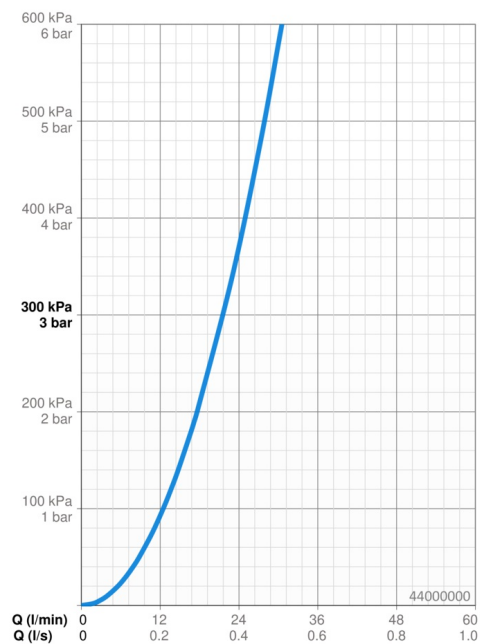

Předpisy

Norma EN **EN 817**