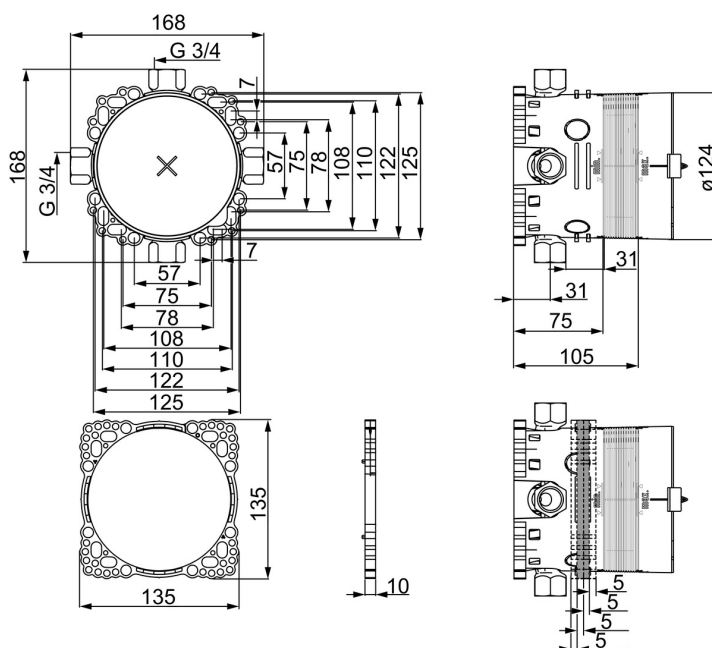

EAN: 4015474279476

static.hansa.com/80010000

- Sprcha & vana
- Veřejné a poloveřejné, Zdraví a péče
- Podomítkové
- Podomítková instalace
- Tlaková zátk
- Vnitřní závit, Uzavírací ventil(y)
- Tělo baterie z mosazi DZR
- Těsnící pouzdro pro suchou instalaci, Montážní krabice a krycí objímka, Upevňovací systém Multifix
- Bez vrchní sady
- Pro kompletní výrobek si prosím objednejte toto podomítkové těleso a vrchní sadu s funkční jednotkou

Technické údaje

Technické vlastnosti

Velikost DN (jmenovitý rozměr)	DN20
Zdroj teplé vody	max. +80°C
Pracovní tlak	1-10 bar
Velikost přípojky	G3/4
Materiál	Mosaz

Schválení a Prohlášení

Prohlášení o shodě	DoC
EPD	S-P-07751

Udržitelnost

EPD module A1 (kg CO2 eq.)	7,70
EPD module A2 (kg CO2 eq.)	0,35
EPD module A3 (kg CO2 eq.)	0,73
EPD module A1-A3 (kg CO2 eq.)	8,79
EPD module A4 (kg CO2 eq.)	0,19
EPD module C2 (kg CO2 eq.)	0,01
EPD module C3 (kg CO2 eq.)	0,02
EPD module C4 (kg CO2 eq.)	0,27
EPD module D (kg CO2 eq.)	-6,33

Náhradní díly

SP80010000

	Název	Kód
1.1	Installation box	59914329
2	Plug	59914330
3	Uzavírací ventil	59914333
3.1	O-kroužek, 4.47x1.78 Ukončeno	59902336
4	Těsnění	59914332
5	Kroužek	59914331
6	Plug, G3/4 Ukončeno	59912385
7	Flush connector	59914185
8	Nástavec-sada, 15 mm	59914182
N.I.	Plug Ukončeno	59914636