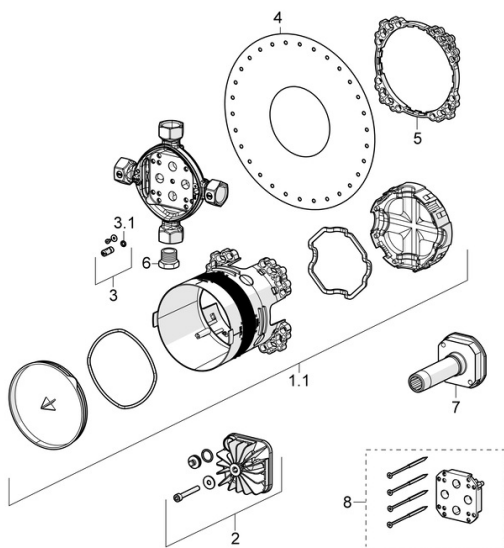

EAN: 4015474279476

static.hansa.com/80010000

- Sprcha & vana
- Veřejné a poloveřejné, Zdraví a péče
- Podomítkové
- Podomítková instalace
- Tlaková zátk
- Vnitřní závit, Uzavírací ventil(y)
- Tělo baterie z mosazi DZR
- Těsnící pouzdro pro suchou instalaci, Montážní krabice a krycí objímka, Upevňovací systém Multifix
- Bez vrchní sady
- Pro kompletní výrobek si prosím objednejte toto podomítkové těleso a vrchní sadu s funkční jednotkou

Technické údaje

Technické vlastnosti

Velikost DN (jmenovitý rozměr)	DN20
Zdroj teplé vody	max. +80°C
Pracovní tlak	1-10 bar
Velikost přípojky	G3/4
Materiál	Mosaz

Schválení a Prohlášení

Prohlášení o shodě	DoC
EPD	S-P-07751

Udržitelnost

EPD module A1 (kg CO2 eq.)	7,70
EPD module A2 (kg CO2 eq.)	0,35
EPD module A3 (kg CO2 eq.)	0,73
EPD module A1-A3 (kg CO2 eq.)	8,79
EPD module A4 (kg CO2 eq.)	0,19
EPD module C2 (kg CO2 eq.)	0,01
EPD module C3 (kg CO2 eq.)	0,02
EPD module C4 (kg CO2 eq.)	0,27
EPD module D (kg CO2 eq.)	-6,33

Náhradní díly

SP80010000

	Název	Kód
1.1	Installation box	59914329
2	Plug	59914330
3	Uzavírací ventil	59914333
3.1	O-kroužek, 4.47x1.78 Ukončeno	59902336
4	Těsnění	59914332
5	Kroužek	59914331
6	Plug, G3/4 Ukončeno	59912385
7	Flush connector	59914185
8	Nástavec-sada, 15 mm	59914182
N.I.	Plug Ukončeno	59914636