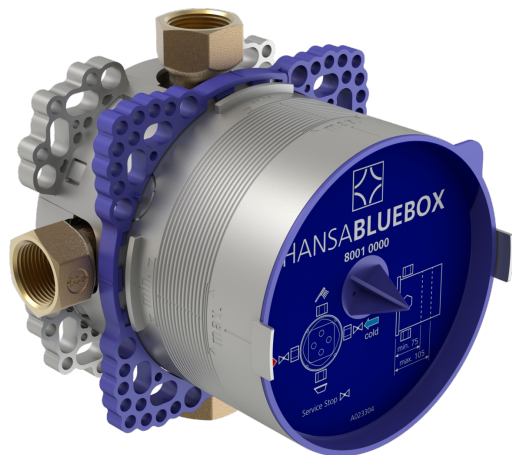

EAN: 4015474279476

static.hansa.com/80010000

- Sprcha & vana
- Veřejné a poloveřejné, Zdraví a péče
- Podomítkové
- Podomítková instalace
- Tlaková zátk
- Vnitřní závit, Uzavírací ventil(y)
- Tělo baterie z mosazi DZR
- Těsnící pouzdro pro suchou instalaci, Montážní krabice a krycí objímka, Upevňovací systém Multifix
- Bez vrchní sady
- Pro kompletní výrobek si prosím objednejte toto podomítkové těleso a vrchní sadu s funkční jednotkou

Technické údaje

Technické vlastnosti

Velikost DN (jmenovitý rozměr)	DN20
Zdroj teplé vody	max. +80°C
Pracovní tlak	1-10 bar
Velikost přípojky	G3/4
Materiál	Mosaz

Schválení a Prohlášení

Prohlášení o shodě	DoC
EPD	S-P-07751

Náhradní díly

SP80010000

	Název	Kód
1.1	Installation box	59914329
2	Plug	59914330
3	Uzavírací ventil	59914333
3.1	O-kroužek, 4.47x1.78 Ukončeno	59902336
4	Těsnění	59914332
5	Kroužek	59914331
6	Plug, G3/4 Ukončeno	59912385
7	Flush connector	59914185
8	Nástavec-sada, 15 mm	59914182
N.I.	Plug Ukončeno	59914636