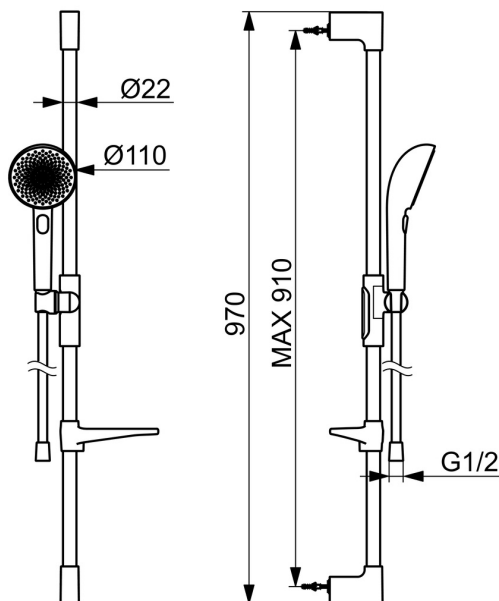

Elegance je klíčová pro každý prvek, vytvářející bezproblémové spojení mezi formou a funkcí.

110 mm - 3 hlavice sprchy s třemi proudy

Snadné přepínání mezi hlavicemi sprchy

Snadno nastavitelný držák sprchy

#### ZVÝŠENÍ VAŠICH OKAMŽIKŮ

- Řešení pro sprchy
- Montáž na zeď
- Broušený bronz
- Ruční sprcha, Sprchová tyč, Sprchová tyč s nastavitelnou roztečí úchytů, Mýdelník, Sprchová hadice (1750 mm), Variabilní montážní body, Technologie proti usazeninám (snadno se čistí), Sprchová hadice s ochranou proti překroucení
- Pulzující - silný proud vody pro masáž nebo ošetření těla, Intenzivní - povzbuzující proud vody, Relaxační - Jemný proud vody, příjemný pro celé tělo
- Flexibilní délka / Lze zkrátit, Otočné vedení hadice
- 3 proudy

### Technické vlastnosti

Zdroj teplé vody **max. +65°C**  
 Pracovní tlak **0.5-5 bar**  
 Velikost přípojky **G1/2**  
 Průměr **Ø 22 mm**  
 Instalační šířka **max 910 mm**  
 Délka/výška **970 mm**  
 Materiál **Mosaz/Plast**