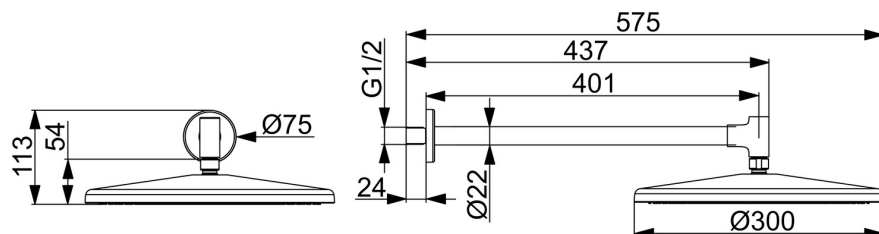

Hlavová sprcha o průměru 300 mm

Instalace na zeď

ZVÝŠENÍ VAŠICH OKAMŽIKŮ

- Řešení pro sprchy
- Montáž na zeď
- Broušený bronz
- Hlavová sprcha, Otočné připojení kulového kloubu, Technologie proti usazeninám (snadno se čistí)
- Osvěžující - Silný proud vody, aktivuje a osvěžuje tělo
- Vnější závit, Krycí deska(y)
- 1 proud

Technické údaje

Vlastnosti průtoku

Průtokové množství při 3 bar (s omezovači průtoku) **12.0 l/min**

Technické vlastnosti

Zdroj teplé vody **max. +65°C**
Pracovní tlak **0.5-5 bar**
Velikost přípojky **G1/2**
Zabezpečení proti zpětnému toku (ČSN EN 1717) **EB**
Materiál **Mosaz/Plast**