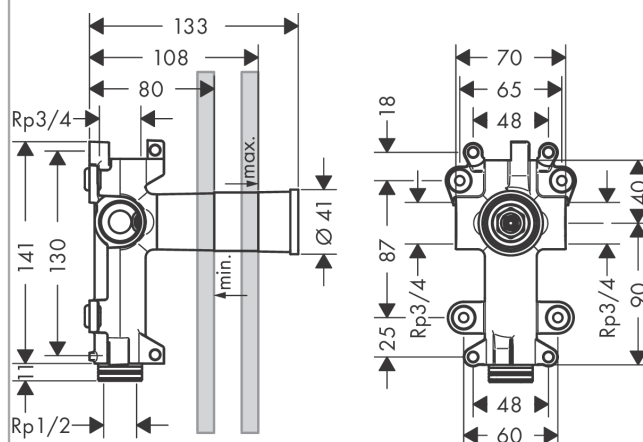

**AXOR ShowerSolutions**  
**základní těleso pro sprchový modul 120/120 s podomítkovou instalací**  
 Povrchová úprava: Číslo položky: **28486180**

## Vlastnosti

- při přímém propojení slouží současně pro vedení vody, případně pro přesné dodržení měř montáže
- připojení vpravo nebo vlevo
- montáž s protihlukovou izolací

## Obrázek výrobku

## Kótovaný výkres

**AXOR ShowerSolutions**  
**základní těleso pro sprchový modul 120/120 s podomítkovou instalací**  
 Povrchová úprava: Číslo položky: **28486180**