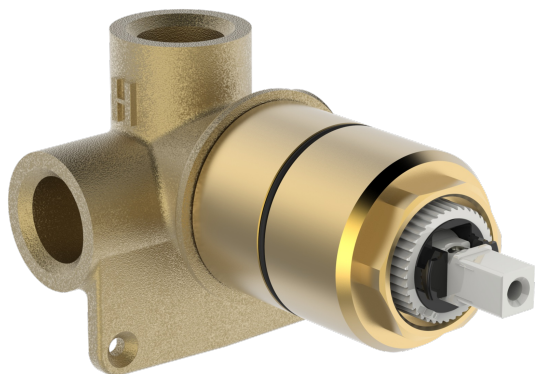

EAN: 4015474117990

[static.hansa.com/50500100](http://static.hansa.com/50500100)

- Řešení pro sprchy
- Podomítkové
- Podomítková instalace
- Funkce pro nastavení maximální teploty a průtoku vody, Nastavitelný omezovač teploty vody (součástí dodávky, možnost dodatečné instalace)
- ø 35 mm keramická kartuše pro ovládání teploty a průtoku vody
- Tělo baterie z mosazi DZR

### Vlastnosti průtoku

Průtokové množství při 3 bar **16.8 l/min**

### Technické vlastnosti

Velikost DN (jmenovitý rozměr) **DN15**  
 Zdroj teplé vody **max. +80°C**  
 Pracovní tlak **1-10 bar**  
 Velikost přípojky **G1/2**  
 Materiál **Mosaz**