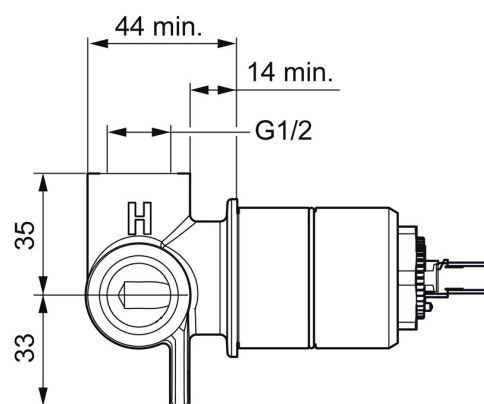

EAN: 4015474117990

[static.hansa.com/50500100](http://static.hansa.com/50500100)

- Řešení pro sprchy
- Podomítkové
- Podomítková instalace
- Funkce pro nastavení maximální teploty a průtoku vody, Nastavitelný omezovač teploty vody (součástí dodávky, možnost dodatečné instalace)
- ø 35 mm keramická kartuše pro ovládání teploty a průtoku vody
- Tělo baterie z mosazi DZR

### Technické vlastnosti

Velikost DN (jmenovitý rozměr) **DN15**  
 Zdroj teplé vody **max. +80°C**  
 Pracovní tlak **1-10 bar**  
 Velikost přípojky **G1/2**  
 Materiál **Mosaz**