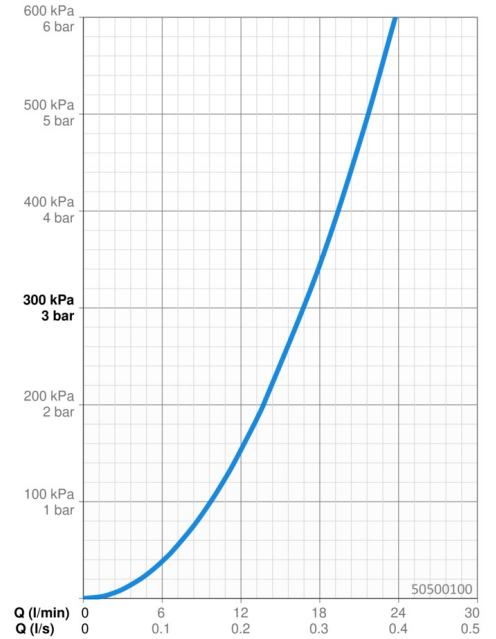

Technické údaje

Vlastnosti průtoku

Průtokové množství při 3 bar **16.8 l/min**

Technické vlastnosti

Velikost DN (jmenovitý rozměr) **DN15**
Zdroj teplé vody **max. +80°C**
Pracovní tlak **1-10 bar**
Velikost přípojky **G1/2**
Materiál **Mosaz**

Předpisy

Norma EN **EN 817**

Schválení a Prohlášení

Prohlášení o shodě **DoC**
EPD **S-P-07751**

Udržitelnost

EPD module A1 (kg CO2 eq.) **4,37**
EPD module A2 (kg CO2 eq.) **0,20**
EPD module A3 (kg CO2 eq.) **0,42**
EPD module A1-A3 (kg CO2 eq.) **4,99**
EPD module A4 (kg CO2 eq.) **0,11**
EPD module B7 (kg CO2 eq.) **5191,20**
EPD module C2 (kg CO2 eq.) **0,01**
EPD module C3 (kg CO2 eq.) **0,01**
EPD module C4 (kg CO2 eq.) **0,15**
EPD module D (kg CO2 eq.) **-3,59**