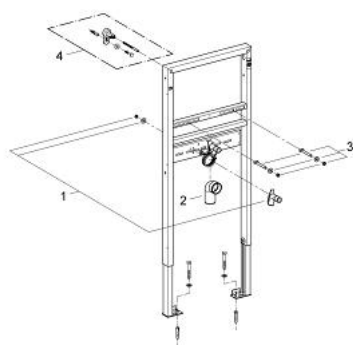

38 554 001 RAPID SL MODUL PRO UMYVADLO, PRO STOJÁNKOVOU BATERII

POPIS PRODUKTU

- with noise protection
- stavební výška 1,13 m
- for on-the-wall installations or studded walls
- powder coated steel frame, self-supporting
- for dry-cladding, completely pre-assembled
- with fixed connections
- quick adjustment, lockable
- fixing material
- TÜV approved
- wash basin fixing bolts M10 with fixing device for ceramic
- variable distance of fixing bolts
- HT-outlet bend Ø 50 mm
- seal Ø 32 mm
- 2 noise protected fitting connections ½"
- for on-the-wall installation please order wall brackets 38 558 00M (sold separately)

38 554 001 **RAPID SL MODUL PRO UMYVADLO, PRO STOJÁNKOVOU BATERII**

NÁHRADNÍ DÍLY , srpna 2008 – Nyní

- 1: Připojka pro armatury (Č. obj. 42944000)
 - 2: Odtokové koleno DN 50 (Č. obj. 42943000)
 - 2.1: Držák odtokového oblouku (Č. obj. 42236000)
 - 3: Závěsný svorník (Č. obj. 42247000)
 - 4: Nástěnná přípojka (Č. obj. 3855800M)*
- * Volitelné příslušenství