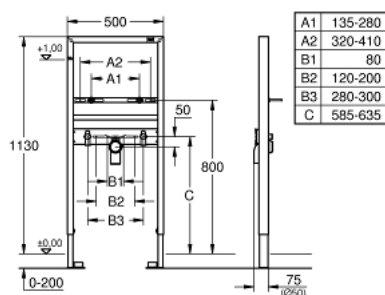

38 554 001 RAPID SL MODUL PRO UMYVADLO, PRO STOJÁNKOVOU BATERII

POPIS PRODUKTU

- with noise protection
- stavební výška 1,13 m
- for on-the-wall installations or studded walls
- powder coated steel frame, self-supporting
- for dry-cladding, completely pre-assembled
- with fixed connections
- quick adjustment, lockable
- fixing material
- TÜV approved
- wash basin fixing bolts M10 with fixing device for ceramic
- variable distance of fixing bolts
- HT-outlet bend Ø 50 mm
- seal Ø 32 mm
- 2 noise protected fitting connections ½"
- for on-the-wall installation please order wall brackets 38 558 00M (sold separately)

38 554 001 **RAPID SL MODUL PRO UMYVADLO, PRO STOJÁNKOVOU BATERII**

NÁHRADNÍ DÍLY , srpna 2008 – Nyní

- 1: Připojka pro armatury (Č. obj. 42944000)
 - 2: Odtokové koleno DN 50 (Č. obj. 42943000)
 - 2.1: Držák odtokového oblouku (Č. obj. 42236000)
 - 3: Závěsný svorník (Č. obj. 42247000)
 - 4: Nástěnná přípojka (Č. obj. 3855800M)*
- * Volitelné příslušenství