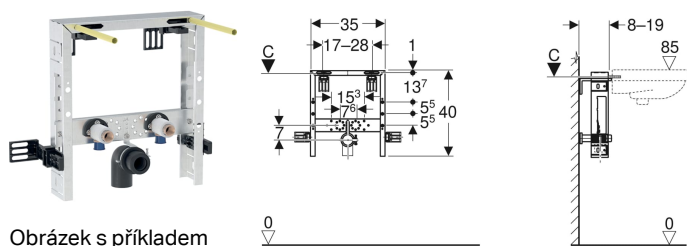

Montážní prvek Geberit Kombifix pro umyvadlo, stojánková armatura

Obrázek s příkladem

Účel použití

- Pro zděné stěny
- K montáži do předstěnových instalací částečně vysokých nebo vysokých na výšku místnosti
- K montáži umyvadel
- Pro stojánkové armatury

Vlastnosti

- Montážní rám pozinkovaný

Rozsah dodávky

- 2 nástěnky Rp 1/2" / R 1/2", vhodné pro MeplaFix
- 2 zvukově izolační podložky
- 2 zvukově izolační pouzdra
- Připojovací koleno z PE-HD, ø 50 mm

- Montážní rám se čtyřmi upevňovacími úhelníky
- Montážní hloubka nastavitelná, 8–19 cm
- Odhlučňené upevnění připojovacího kolena
- Deska pro připojení armatur výškově nastavitelná

Technické údaje

Materiál	Ocel
Výškově nastavitelný	Ano

Pol. č.	B	H	T
457.430.00.1	35 cm	40 cm	8 cm