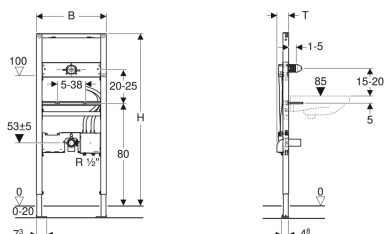

Montážní prvek Geberit Duofix pro umyvadlo, 130 cm, elektronická nástěnná armatura s funkčním boxem pod omítku

Obrázek s příkladem

Účel použití

- Pro konstrukce prováděné suchým procesem
- K montáži do předstěnových instalací částečně vysokých nebo vysokých na výšku místnosti
- K montáži do instalačních stěn vysokých na výšku místnosti
- K montáži do systémových stěn Geberit Duofix částečně vysokých nebo vysokých na výšku místnosti
- K montáži umyvadel
- Pro umyvadlové armatury Piave a Brenta, pro nástěnnou montáž, pro podomítkový funkční box
- Pro tloušťky podlahy 0–20 cm

Vlastnosti

- Samonosný rám s nanesenou práškovou barvou
- Rám s vrtanými otvory \varnothing 9 mm pro upevnění do dřevěné konstrukce
- Podpěry pozinkované
- Podpěry nastavitelné 0–20 cm
- Podpěry s protiskluzovou úpravou

Obsah dodávky

- Připojovací koleno z PE-HD, \varnothing 50 mm
- Těsnění \varnothing 44 / 32 mm
- 2 závitové tyče M10

- Patní desky otočné
- Hloubka patní desky vhodná k montáži do U profilů UW 50 a UW 75 a do systémových profilů Geberit Duofix
- Rozteč upevnění umyvadla 5–38 cm
- Deska pro připojení armatur výškově nastavitelná
- Upevnění pro nástěnnou armaturu předinstalovaná
- Přívod vody vhodný pro MasterFix a MeplaFix
- Přívod vody na krabici pod omítku dole
- Upevnění pro připojovací koleno výškově nastavitelné a zvukově izolované
- Krabice pod omítku pro umyvadlové armatury Geberit, nástěnná, s funkčním boxem pod omítku, předmontovaná
- Připojovací trubky mezi krabicí pod omítku a upevnění pro nástěnnou armaturu předmontované
- Uzavírací jednotky integrované do krabice pod omítku
- Svorka pro připojení elektřiny pro přívod elektřiny v krabici pod omítku

Technické údaje

Materiál | Ocel

- Kryt pro hrubou montáž s víkem, pro krabici pod omítku
- Kryt pro hrubou montáž pro upevnění pro nástěnnou armaturu
- Upevňovací materiál

Pol. č.	B	H	T
111.558.00.1	50 cm	130 cm	7.5 cm