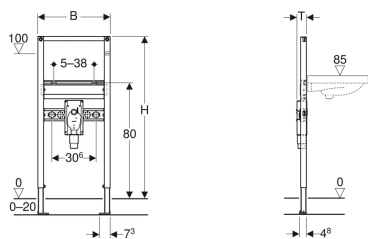

Montážní prvek Geberit Duofix pro umyvadlo, 112 cm, stojánková armatura, se zápachovou uzávěrkou pod omítku

Obrázek s příkladem

Účel použití

- Pro konstrukce prováděné suchým procesem
- K montáži do předstěnových instalací částečně vysokých nebo vysokých na výšku místnosti
- K montáži do instalačních stěn vysokých na výšku místnosti
- K montáži do systémových stěn Geberit Duofix částečně vysokých nebo vysokých na výšku místnosti
- Vhodný pro bezbariérové stavby
- K montáži umyvadel
- Pro stojánkové armatury
- Pro tloušťky podlahy 0–20 cm

Rozsah dodávky

- 2 nástěnky Rp 1/2" / R 1/2", vhodné pro MeplaFix
- 2 zvukově izolační podložky
- 2 zvukově izolační pouzdra

Pol. č.	B	H	T
111.480.00.1	50 cm	112 cm	7.5 cm

Příslušenství

- Souprava pro kompletaci Geberit pro umyvadlo se zápachovou uzávěrkou pod omítku
- Upevnění Geberit Duofix pro umyvadla se vzdáleností upevnění 38–58 cm
- Souprava pro předstěnovou montáž Geberit Duofix pro jednotlivou montáž
- Souprava pro předstěnovou montáž Geberit Duofix pro jednotlivou a systémovou montáž
- Příčný nosník zásuvný Geberit Duofix, pro kotvení mezi dvě stěny
- Upevňovací materiál Geberit Duofix pro vzdálenost stojin 50–57,5 cm
- Sada prodloužení noh Geberit Duofix pro tloušťku podlahy 20–40 cm

- Podpěry s protiskluzovou úpravou
- Patní desky otočné
- Hloubka patní desky vhodná k montáži do U profilů UW 50 a UW 75 a do systémových profilů Geberit Duofix
- Rozteč upevnění umyvadla 5–38 cm
- Zápachová uzávěrka pod omítku s optimálním vedením proudění a vysokou samočisticí schopností
- Zápachová uzávěrka pod omítku při konečné montáži výškově nastavitelná \pm 3 cm
- Podomítková krabice s přípojovací trubkou z PP, \varnothing 50 mm
- Upevnění pro přípojovací koleno výškově nastavitelné a zvukově izolované
- Příčník pro připojení armatur výškově a hloubkově stavitelný

Technické údaje

Materiál	Ocel
Výškově nastavitelný	Ano

- Kryt pro hrubou montáž
- 2 závitové tyče M10
- Upevňovací materiál