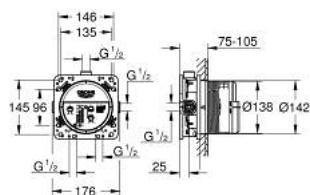

## 35 600 000 RAPIDO SMARTBOX UNIVERZÁLNÍ VESTAVBOVÉ TĚLESO DN 15

### POPIS PRODUKTU

- 3 výstupy DN 15
- 2 vstupy dole, 1/2"
- hloubka instalace 75–105 mm
- připojovací jednotka z mosazi
- předem sestavená proplachovací zátka
- robustní konstrukce a ochranný kryt
- možnost instalace do cihlových i sádkartonových stěn
- těsnění
- bez sady pro konečnou instalaci

## 35 600 000 **RAPIDO SMARTBOX UNIVERZÁLNÍ VESTAVBOVÉ TĚLESO DN 15**

**NÁHRADNÍ DÍLY** , září 2016 – Nyní

1: Sada těsnění (Č. obj. 48263000)\*

\* Volitelné příslušenství