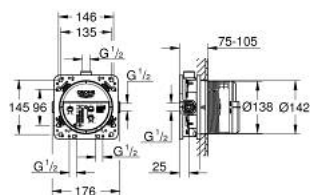

35 604 000 RAPIDO SMARTBOX UNIVERZÁLNÍ VESTAVBOVÉ TĚLESO DN 15

POPIS PRODUKTU

- 3 výstupy DN 15
- 2 vstupy dole, 1/2"
- hloubka instalace 75–105 mm
- připojovací jednotka z mosazi
- předem sestavená proplachovací zátka
- robustní konstrukce a ochranný kryt
- možnost instalace do cihlových i sádkartonových stěn
- těsnění
- bez sady pro konečnou instalaci
- exkluzivně v kanálu Professional

35 604 000 **RAPIDO SMARTBOX UNIVERZÁLNÍ VESTAVBOVÉ TĚLESO DN 15**

NÁHRADNÍ DÍLY , srpna 2020 – Nyní

1: Sada těsnění (Č. obj. 48263000)*

* Volitelné příslušenství