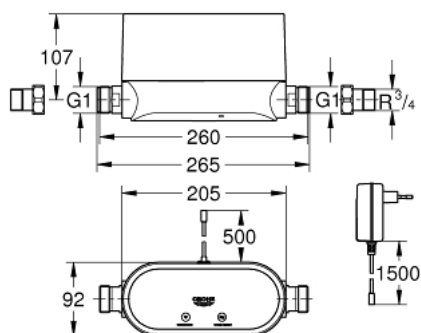

22 500 LN0 GROHE SENSE GUARD INTELIGENTNÍ SYSTÉM DETEKUJÍCÍ ÚNIK VODY

POPIS PRODUKTU

- Barva: signální bílá
- pro bezdrátovou síť LAN, napájení ze sítě, 230V
- doporučeno pro rodinné domy
- odhalí prasklé potrubí, mikroskopické průsaky, nebezpečí námrazy a neobvyklou spotřebu vody
- automatické nebo ruční uzavření hlavního přívodu vody v případě nehody
- snímá tlak, teplotu a průtok vody
- sleduje spotřebu vody
- přijímá oznámení na upozornění a umožňuje upravovat nastavení prostřednictvím aplikace GROHE Sense
- indikace stavu pomocí světla LED, pípní a notifikace
- bezdrátová síť LAN 2.4 GHz, zabezpečená síť WPA/WPA2
- pro horizontální nebo vertikální instalaci přímo u vodoměru
- doporučuje se použití montážní sady 22 501 000, prodává se samostatně
- včetně redukce na DN 20, prodlužovací kabel 0.7 m, konektor typ C
- skupina armatur I, přezkoušeno dle DIN 4109
- instalace pouze do rozvodu studené vody
- certifikace CE
- Vyrobeno v Německu

22 500 LN0 GROHE SENSE GUARD INTELIGENTNÍ SYSTÉM DETEKUJÍCÍ ÚNIK VODY

NÁHRADNÍ DÍLY , srpna 2016 – Nyní

- 1: Síťový adaptér (Č. obj. 48373LN0)
- 2: Sada těsnění (Č. obj. 48358000)
- 3: Sada pro nástěnnou montáž (Č. obj. 22501000)*
- 4: Prodlužovací napájecí kabel (Č. obj. 22521LN0)*