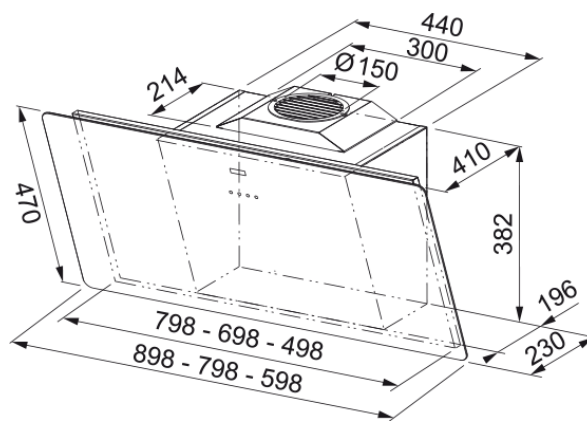

FSMA 605 WH Bílé sklo | 110.0377.739

Komínový odsavač par Smart. Provedení bílé sklo, RAL 9010. Energetická třída A+. Senzorové ovládání. Štěrbínové odsávání. 3 Stupně výkonu. Intenzivní stupeň. Doběh. Pozor! Pro verzi s vnějším odtahem je nutno objednat teleskopický komínek.

Informace o produktu

Kategorie odsavače par	Šikmý
Povrch	Bílé sklo

Rozměry

Šířka v mm	600.0
Průměr vyústění odtahu	150

Energetická specifikace

Typ zástrčky	EU
Roční energetická spotřeba	43.5
Tř. fluidní dynam. účinnosti	A
Třída světelné účinnosti	A
Třída účinnosti filtrace tuků	C
Napětí motoru	220-240V 50-60Hz
Typ motoru	SP A++
Počet motorů	1