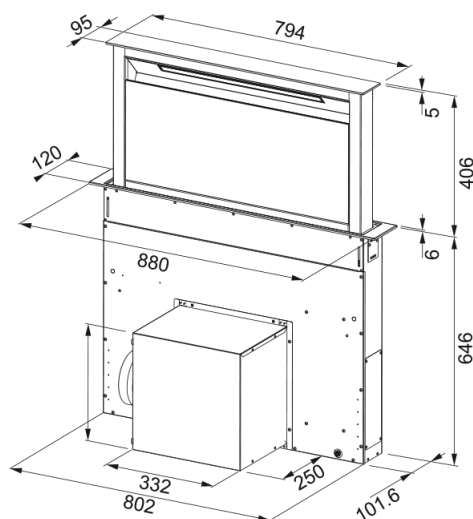

FDW 908 IB XS Černé sklo/Nerez | 110.0365.588

Vestavný výsuvný odsavač par v pracovní desce Downdraft. Kombinace černého skla a nerez. Energetická třída A. Digitální displej. Sensorové ovládání. Štěrbínové odsávání. 4 Stupně výkonu. Intenzivní stupeň. Doběh. Ukazatel nasycení filtru. Motor odsavače lze umístit z obou stran a lze s ním pootočit v intervalu 90 stupňů.

Informace o produktu

Kategorie odsavače par	Výsuvný z pracovní desky
Povrch	Černá

Rozměry

Šířka v mm	900.0
Průměr vyústění odtahu	150

Energetická specifikace

Typ zástrčky	EU
Roční energetická spotřeba	56.9
Tř. fluidní dynam. účinnosti	A
Třída světelné účinnosti	A
Třída účinnosti filtrace tuků	D
Napětí motoru	220-240V 50-60Hz
Typ motoru	SP A+
Počet motorů	1