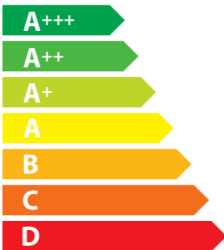

**C**

**78**

kWh/annum

AB **C** DEFG

**A** BCDEFG

ABCDEF **G**

**63** dB

65/2014

**78**

kWh/yıl

AB **C** DEFG

**A** BCDEFG

ABCDEF **G**

**63** dB

65/2014

ЕНЕРГО  
ЕФЕКТИВНІСТЬ