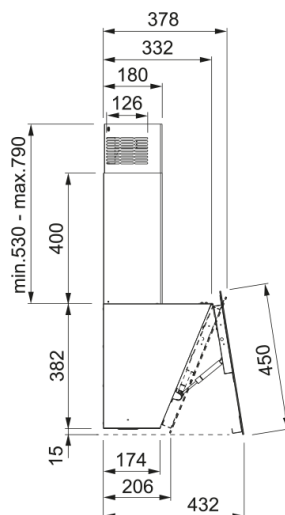

FPJ 915 V BK A Černé sklo | 110.0361.902

Komínový odsavač par Vertical Evo. Provedení černé sklo, RAL 9005. Energetická třída C. Sensorové ovládání. Štěrbínové odsávání. 3 Stupně výkonu. Doběh. Sound Pro. Černý teleskopický komínek je součástí dodávky.

Informace o produktu

Kategorie odsavače par Šikmý

Rozměry

Šířka v mm 900.0

Energetická specifikace

Typ zástrčky Bez koncovky

Roční energetická spotřeba 77.5

Tř. fluidní dynam. účinnosti C

Třída světelné účinnosti A

Třída účinnosti filtrace tuků G

Napětí motoru 220-240V 50-60Hz

Typ motoru SP 600

Počet motorů 1

Instalace

Instalace Komínové

Specifikace produktu

Senzor kvality vzduchu Ne

Energetická třída C

Identifikace produktu

Produktová značka FRANKE

Produktová řada Smart

Modelová řada SMART

Vlastnosti

Počet světel 2

Typ osvětlení Led S1000 4000K

Dálkový ovladač Ne

Voděodolnost Ne

Typ ovládání Dotykové