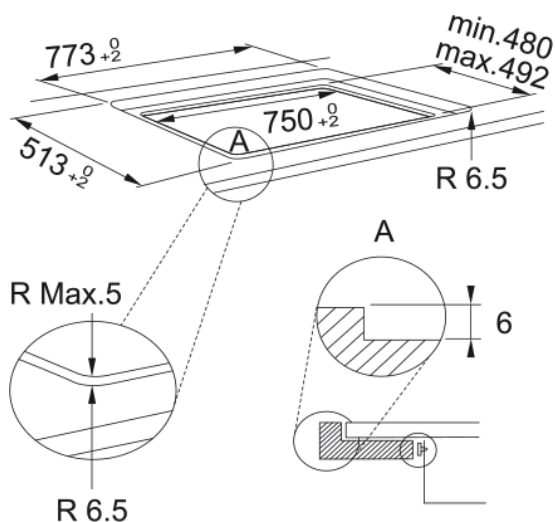

FMY 808 I FP BK Černé sklo | 108.0613.588

Indukční varná deska z řady Mythos. Provedení černé sklo s bílou grafikou. 8 Varných zón. FlexPro zóna. LCD bílý textový displej + Dotykový ovladač typu Slide. 18 Úrovní ohřevu. Funkce Cook Assist. ProCook, FlexPro zóna. Booster. Dětský zámek. Časovač 4x.

Informace o produktu

Typ	Elektrická
Technologie	Indukce
Barva	Černá
Povrch	Sklo
Omezovač výkonu	Ano

Rozměry

Rozměry	75x50

Energetická specifikace

Max. Booster (W)	1800.0
Maximální příkon (kW)	7.4
Napětí	220-240 V
Frekvence (Hz)	50-60

Specifikace produktu

Typ instalace	Horní montáž & Do roviny
Bridge	Ne
Flexi zóna	Ne
Dětský zámek	Ano

Identifikace produktu

Produktová značka	FRANKE
Produktová řada	Mythos
Modelová řada	MYTHOS

Vlastnosti

Typ ovládání	Elektronické
Počet varných zón	Full Flexi
Typ varné zóny - přední levá	Oválná
Typ varné zóny - zadní levá	Oválná
Typ varné zóny - přední pravá	Oválná