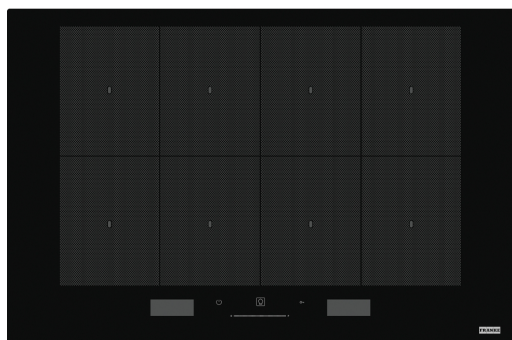

# FMY 808 I FP BK Černé sklo | 108.0613.588

Indukční varná deska z řady Mythos. Provedení černé sklo s bílou grafikou. 8 Varných zón. FlexPro zóna. LCD bílý textový displej + Dotykový ovladač typu Slide. 18 Úrovní ohřevu. Funkce Cook Assist. ProCook, FlexPro zóna. Booster. Dětský zámek. Časovač 4x.

## Informace o produktu

Typ	Elektrická
Technologie	Indukce
Barva	Černá
Povrch	Sklo
Omezovač výkonu	Ano

## Rozměry

Rozměry	75x50
---------	-------

## Specifikace produktu

Typ instalace	Horní montáž & Do roviny
Bridge	Ne
Flexi zóna	Ne
Dětský zámek	Ano