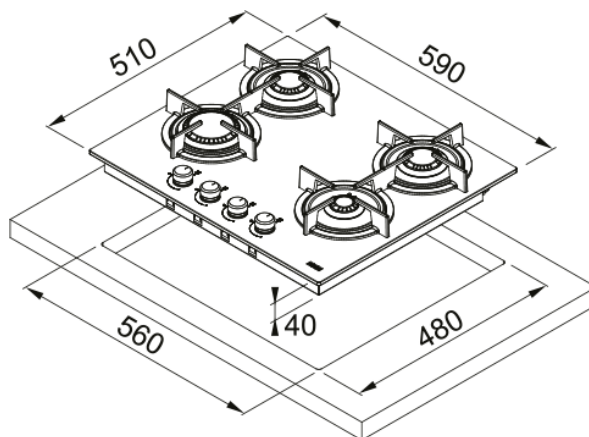

FHCR 604 4G HE BK C Černé sklo | 106.0374.280

Plynová varná deska z řady Mythos. Provedení tvrzené černé sklo. 4 Plynové hořáky. Knoflíkové ovládání. Litinové rošty.

Informace o produktu

Typ	Plynová
Technologie	Plyn na sklo
Barva	Černá
Povrch	Sklo
Typ hořáku	Pro dva hořáky
Omezovač výkonu	N/A

Rozměry

Rozměry	60X50
---------	-------

Energetická specifikace

Maximální příkon (kW)	7.5
Napětí	220-240 V
Frekvence (Hz)	50-60

Specifikace produktu

Typ instalace	Standardní
Počet hořáků	4

Identifikace produktu