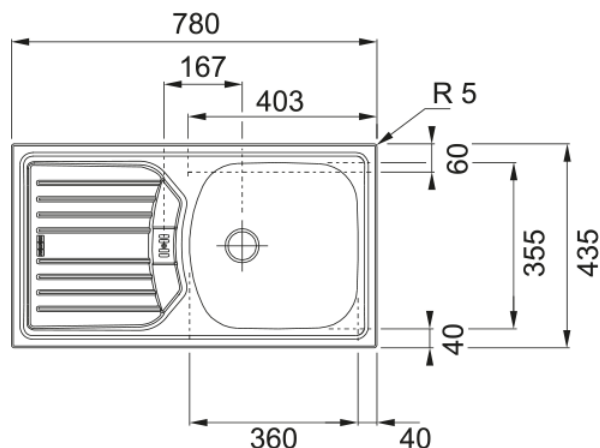

# ETN 614 NOVA 6/4" Nerez | 101.0363.371

Nerezový dřez Eurostar Nova. Cena zahrnuje: Ventil 6/4" s přepadem. Sifon 6/4" s odbočkou na myčku nádobí.

## Informace o produktu

Typ dřezu	Dřez s odkapem
Materiál	Nerez
Počet dřezů	1
Barva	Ocel
Povrch	Nebroušený

## Rozměry

Vnější rozměr: délka	780.0
Vnější rozměr: šířka	435.0
Vnitřní rozměr: délka	360.0
Vnitřní rozměr: šířka	355.0
Hloubka dřezu	140.0
Výřez pro horní montáž: délka	760.0
Výřez pro horní montáž: šířka	415.0

## Specifikace produktu

Typ instalace	Horní montáž
Výpust	2"
Odkapávací plocha	Reverzibilní