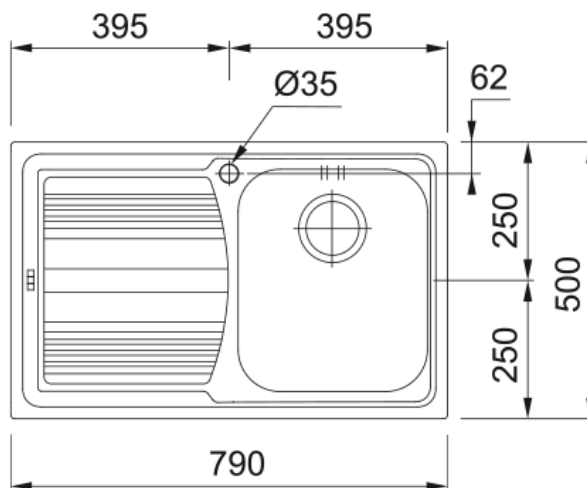

LLL 611/7 Nerez Tkaná struktura | 101.0120.184

Nerezový dřez Logica. Cena zahrnuje: Sítkový ventil 3 1/2" s přepadem. Sifon pro úsporu místa 6/4" s odbočkou na myčku nádobí. Otvor pro baterii Ø 35 mm. Tkaná struktura.

Informace o produktu

Typ dřezu	Dřez s odkapem
Materiál	Nerez
Počet dřezů	1
Barva	Ocel
Povrch	Tkaná struktura

Rozměry

Vnější rozměr: délka	790.0
Vnější rozměr: šířka	500.0
Vnitřní rozměr: délka	340.0
Vnitřní rozměr: šířka	400.0
Hloubka dřezu	180.0
Výřez pro horní montáž: délka	770.0
Výřez pro horní montáž: šířka	480.0

Instalace

Min. šířka skříňky	45 cm
--------------------	-------

Specifikace produktu

Typ instalace	Horní montáž
Výpust	3 1/2"
Odkapávací plocha	Odkapávací plocha vlevo

Identifikace produktu

Produktová značka	FRANKE
Produktová řada	Smart
Modelová řada	Logica Line
Logo	CE