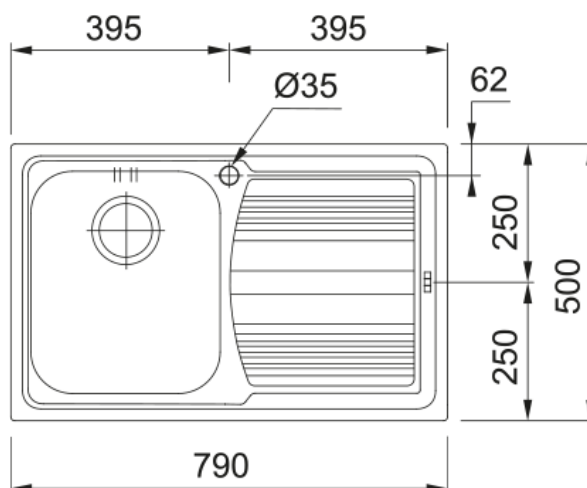

LLL 611/2 Nerez Tkaná struktura | 101.0120.183

Nerezový dřez Logica. Cena zahrnuje: Sítkový ventil 3 1/2" s přepadem. Sifon pro úsporu místa 6/4" s odbočkou na myčku nádobí. Otvor pro baterii Ø 35 mm. Tkaná struktura.

Informace o produktu

Typ dřezu	Dřez s odkapem
Materiál	Nerez
Počet dřezů	1
Barva	Ocel
Povrch	Tkaná struktura

Rozměry

Vnější rozměr: délka	790.0
Vnější rozměr: šířka	500.0
Vnitřní rozměr: délka	340.0
Vnitřní rozměr: šířka	400.0
Hloubka dřezu	180.0
Výřez pro horní montáž: délka	770.0
Výřez pro horní montáž: šířka	480.0

Instalace

Min. šířka skříňky	45 cm
--------------------	-------

Specifikace produktu

Typ instalace	Horní montáž
Výpust	3 1/2"
Odkapávací plocha	Odkapávací plocha vpravo

Identifikace produktu

Produktová značka	FRANKE
Produktová řada	Smart
Modelová řada	Logica Line
Logo	CE