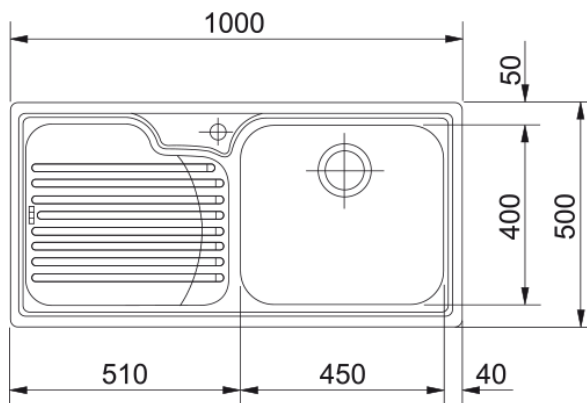

## GAX 611/7 Nerez | 101.0120.145

Nerezový dřez Galassia. Cena zahrnuje: Sítkový ventil 3 1/2" s přepadem. Sifon pro úsporu místa 6/4" s odbočkou na myčku nádobí. Otvor pro baterii Ø 35 mm.

### Informace o produktu

Typ dřezu	Dřez s odkapem
Materiál	Nerez
Počet dřezů	1
Barva	Ocel
Povrch	Broušený

### Rozměry

Vnější rozměr: délka	1000.0
Vnější rozměr: šířka	500.0
Vnitřní rozměr: délka	450.0
Vnitřní rozměr: šířka	400.0
Hloubka dřezu	190.0
Výřez pro horní montáž: délka	980.0
Výřez pro horní montáž: šířka	480.0

### Specifikace produktu

Typ instalace	Horní montáž
Výpust	3 1/2"
Odkapávací plocha	Odkapávací plocha vlevo