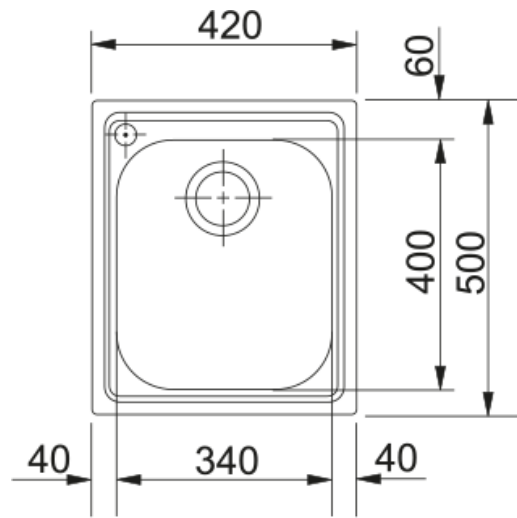

AMX 610 Nerez | 101.0120.020

Nerezový dřez Armonia. Cena zahrnuje: Sítkový ventil 3 1/2" s přepadem. Sifon pro úsporu místa 6/4" s odbočkou na myčku nádobí. Otvor pro baterii Ø 35 mm vlevo.

Informace o produktu

Typ dřezu	Jednodřez bez odkapu
Materiál	Nerez
Počet dřezů	1
Barva	Ocel
Povrch	Broušený

Rozměry

Vnější rozměr: délka	420.0
Vnější rozměr: šířka	500.0
Vnitřní rozměr: délka	340.0
Vnitřní rozměr: šířka	400.0
Hloubka dřezu	190.0
Výřez pro horní montáž: délka	400.0
Výřez pro horní montáž: šířka	480.0

Instalace

Min. šířka skříňky	45 cm
--------------------	-------

Specifikace produktu

Typ instalace	Horní montáž
Výpust	3 1/2"
Odkapávací plocha	Bez odkapávací plochy

Identifikace produktu

Produktová značka	FRANKE
Produktová řada	Smart
Modelová řada	Armonia
Logo	CE