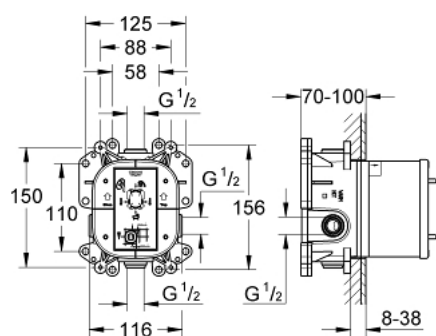

### POPIS PRODUKTU

- pro použití s vanovými a sprchovými bateriemi
- bez koncových prvků
- hloubka instalace plochá 70 - 100 mm
- snadná instalace, předem namontovaná a testovaná jednotka
- 46mm keramická kartuše GROHE SilkMove
- nastavitelný omezovač průtoku
- bezpečné k instalaci, stabilní vestavěná skříňka a ochranný kryt
- možnost instalace do cihlových i sádkartonových stěn
- materiál pro těsnění stěn zahrnut
- všechny spojovací díly 1/2", s identifikačním označením
- přepínání pro vanovou baterii je součástí dokončovací sady
- tělo vyrobeno z DR mosazi
- klasifikace hluku I v souladu s DIN 4109
- min. doporučený tlak 1,0 baru

## 35 501 000 GROHE RAPIDO E PODOMÍTKOVÉ UNIVERZÁLNÍ TĚLESO PRO PÁKOVÉ BATERIE

**NÁHRADNÍ DÍLY** , dubna 2006 – Nyní

1: Kartuše (Č. obj. 46048000)

2: Sada těsnění (Č. obj. 48263000)

3: Zajištění proti zpětnému toku, DIN EN 1717 (Č. obj. 29008000)\*