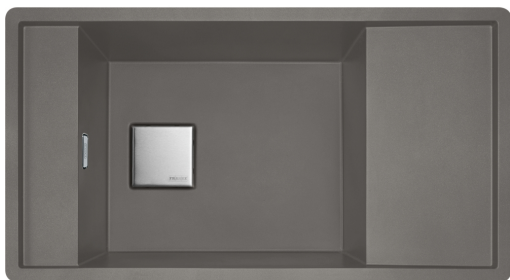

FSG 611-88 Šedý kámen | 114.0651.013

Fragranitový dřez Fresno. Cena zahrnuje: Rolovací rošt na odkapávací plochu. Easy Click sítkový ventil 3 1/2" s přepadem a nerezovou krytkou ventilu. Sifon pro úsporu místa 6/4" s odbočkou na myčku nádobí. 2 Místa pro vyvrtání otvoru.

Informace o produktu

Typ dřezu	Dřez s odkapem
Materiál	Fragranite
Počet dřezů	1
Barva	Šedý kámen
Povrch	Žádná

Rozměry

Vnější rozměr: délka	877.0
Vnější rozměr: šířka	495.0
Vnitřní rozměr: délka	496.0
Vnitřní rozměr: šířka	425.0
Hloubka dřezu	195.0
Výřez pro horní montáž: délka	846.0
Výřez pro horní montáž: šířka	465.0

Instalace

Min. šířka skřínky	60 cm
--------------------	-------

Specifikace produktu

Typ instalace	Horní montáž
Výpust	3 1/2"
Odkapávací plocha	Reverzibilní

Identifikace produktu

Produktová značka	FRANKE
Produktová řada	Mythos
Modelová řada	Fresno
Logo	CE

Vlastnosti

Počet odkapávacích ploch	1
Reverzibilní	Ano

Zadní lem na baterii	Ano
Příslušenství v ceně	Ano
Typ ovládaní výpusti	Automatické - Tlačítkové
Včetně sifonu	Ano
Počet otvorů	2 - Pro vyvrtání
Možnost umístit dávkovač	Ne