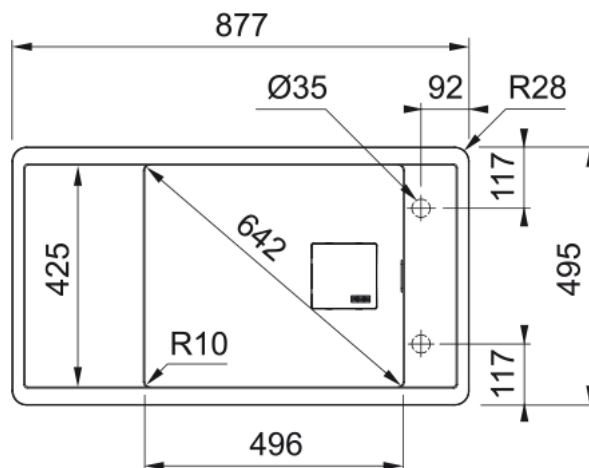

FSG 611-88 Šedý kámen | 114.0651.013

Fragranitový dřez Fresno. Cena zahrnuje: Rolovací rošt na odkapávací plochu. Easy Click sítkový ventil 3 1/2" s přepadem a nerezovou krytkou ventilu. Sifon pro úsporu místa 6/4" s odbočkou na myčku nádobí. 2 Místa pro vyvrtání otvoru.

Informace o produktu

Typ dřezu	Dřez s odkapem
Materiál	Fragranite
Počet dřezů	1
Barva	Šedý kámen
Povrch	Žádná

Rozměry

Vnější rozměr: délka	877.0
Vnější rozměr: šířka	495.0
Vnitřní rozměr: délka	496.0
Vnitřní rozměr: šířka	425.0
Hloubka dřezu	195.0
Výřez pro horní montáž: délka	846.0
Výřez pro horní montáž: šířka	465.0

Instalace

Min. šířka skřínky	60 cm
--------------------	-------

Specifikace produktu

Typ instalace	Horní montáž
Výpust	3 1/2"
Odkapávací plocha	Reverzibilní

Identifikace produktu

Produktová značka	FRANKE
Produktová řada	Mythos
Modelová řada	Fresno
Logo	CE