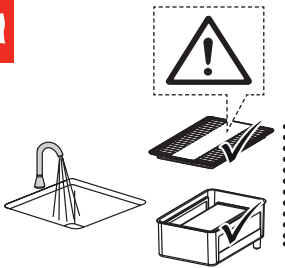

112.0539.568

6b

112.0539.570

6c

7.1

7.2

Argentina

Industrias Spar San Luis S.A.
Buenos Aires 1008
Phone +54 11 4311 7655