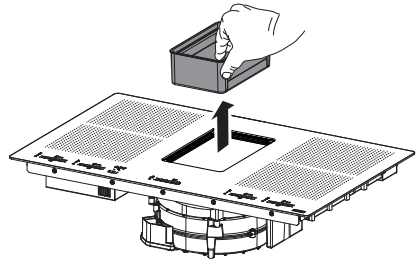

112.0539.568

6b

112.0539.570

6c

7.1

7.2

Argentina

Industrias Spar San Luis S.A.
Buenos Aires 1008
Phone +54 11 4311 7655