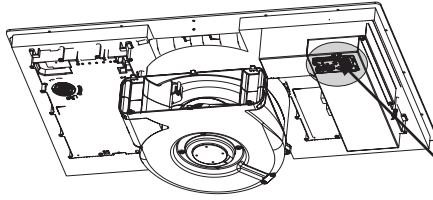

112.0539.568

6b

112.0539.570

6c

7.1

7.2

Argentina

Industrias Spar San Luis S.A.
Buenos Aires 1008
Phone +54 11 4311 7655