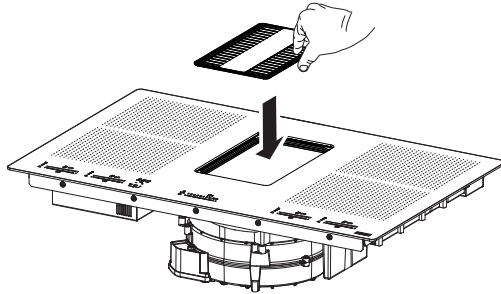

112.0539.568

6b

112.0539.570

6c

7.1

7.2

Argentina

Industrias Spar San Luis S.A.
Buenos Aires 1008
Phone +54 11 4311 7655