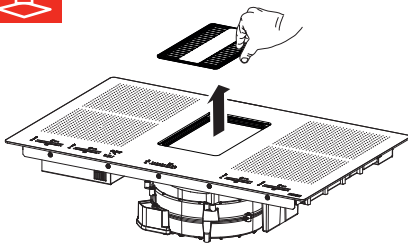

112.0539.568

6b

112.0539.570

6c

7.1

7.2

Argentina

Industrias Spar San Luis S.A.
Buenos Aires 1008
Phone +54 11 4311 7655