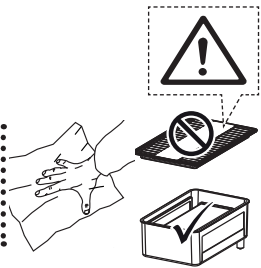

112.0539.568

6b

112.0539.570

6c

7.1

7.2

Argentina

Industrias Spar San Luis S.A.
Buenos Aires 1008
Phone +54 11 4311 7655