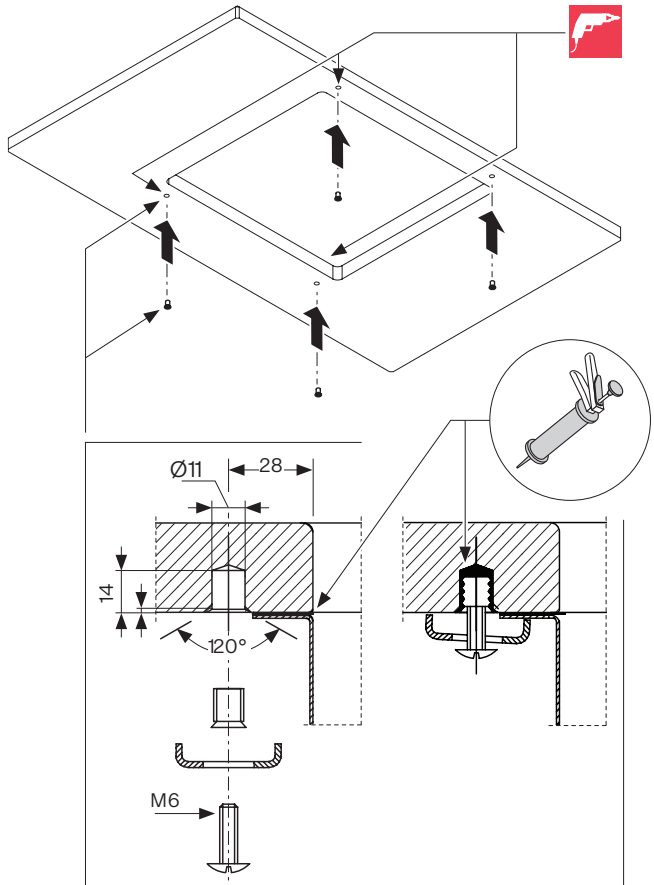

**A**

**Inset**

**Flush mount**

**1**

**A**

---

**2****A**

---

**3****A**

---

**4****A**

Undermount

MRX 110 19 -  
MRX 110 55

MRX 110 70

MRX 120 34-19 -  
MRX 120 40-40

---

**i** **C**

  
Inset

 ±1,1  
Flush mount

 **1** **C**

**2** **C**

**3****C****4****C**

1

2