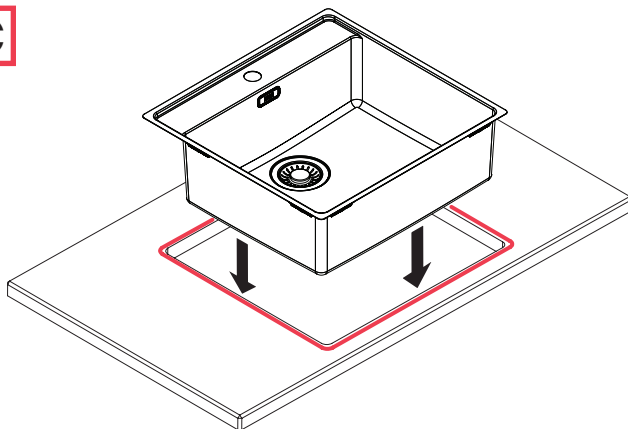

**i** **C**

  
Inset

 ±1,1  
Flush mount

 **1** **C**

**2** **C**

**3****C****4****C**

1

2

3

franke.com

**Inset**

**Flush mount**

<b>Model</b>		<b>A</b>	<b>B</b>	<b>C</b>	<b>D</b>	<b>E</b>	<b>F</b>	<b>r1</b>	<b>r2</b>	<b>r3</b>
MRX 210 19		200	410	232	442			10	11	
MRX 210 34		350	410	382	442			10	11	
MRX 210 40		410	410	442	442			10	11	
MRX 210 45		460	410	492	442			10	11	
MRX 210 50		510	410	542	442			10	11	
MRX 210 55		560	410	592	442			10	11	
MRX 210 70		710	410	742	442			10	11	
MRX 220 34-19		565	410	593	438			10	11	
MRX 220 34-34		715	410	743	438			10	11	
MRX 220 40-40		835	410	863	438			10	11	
MRX 210 40 TL		410	490	432	512			10	11	
MRX 210 50 TL		510	490	532	512			10	11	
MRX 210 70 TL		710	490	732	512			10	11	