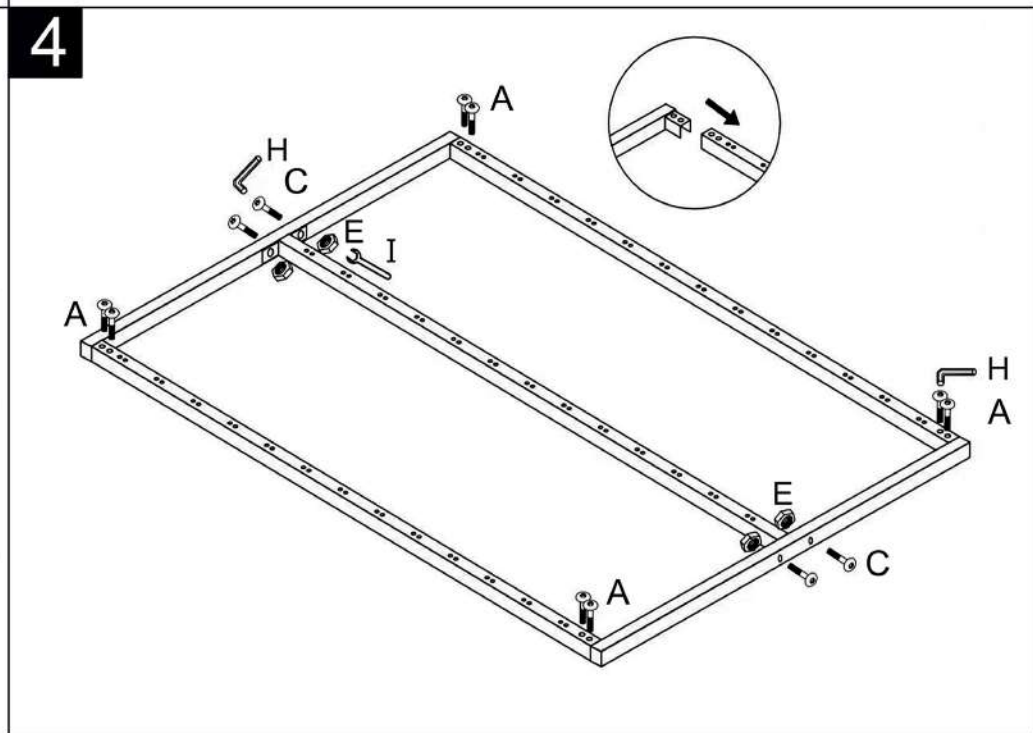

MINDY 160x200 LB-1957

① -1x 	② -1x 	③ -1x 	④ -1x
⑤ -2x 	⑥ -1x 	⑦ -2x 	⑧ -1x
⑨ -4x 	⑩ -2x 	⑪ -2x 	⑫ -1x
⑬ -1x 	⑭ -2x 	⑮ -1x 	⑯ -26x
⑰ -26x 	⑱ -13x 		
⑲ -1x 			

A M8x20mm x28	B M8x30mm x 8	C M8x40mm x18
D plocha podložka x 8	E matice x14	F pérová podložka x 8
G látková rukojeť x1	H imbusový klíč x1	I imbusový klíč x1