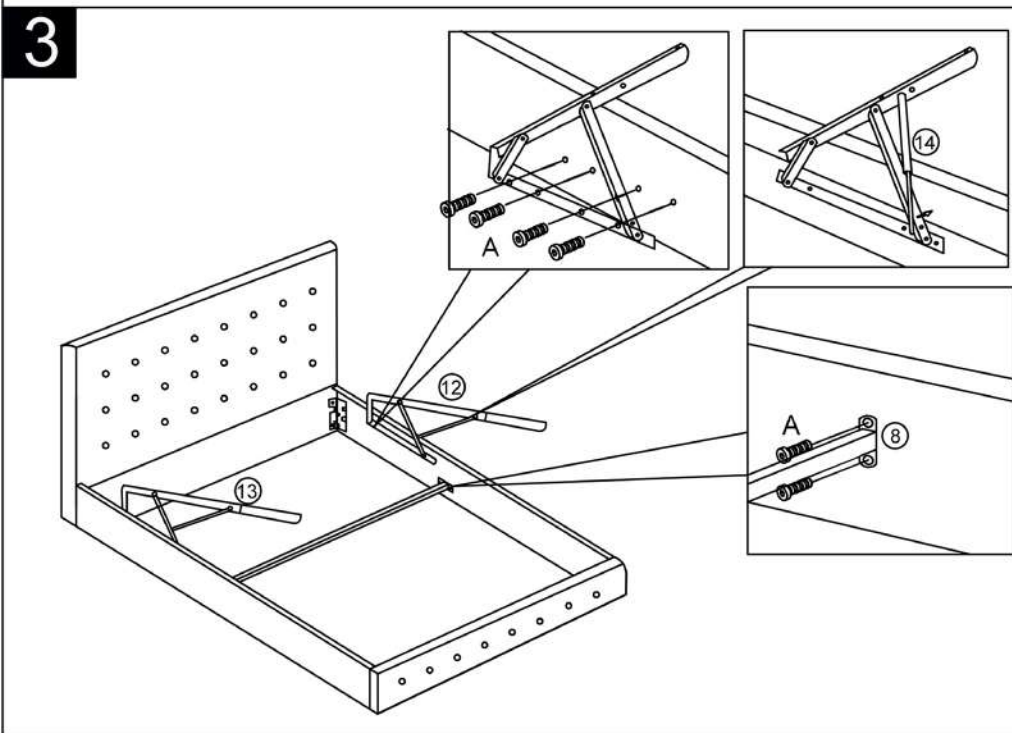

MINDY 160x200 LB-1957

① -1x 	② -1x 	③ -1x 	④ -1x
⑤ -2x 	⑥ -1x 	⑦ -2x 	⑧ -1x
⑨ -4x 	⑩ -2x 	⑪ -2x 	⑫ -1x
⑬ -1x 	⑭ -2x 	⑮ -1x 	⑯ -26x
⑰ -26x 	⑱ -13x 		
⑲ -1x 			

A M8x20mm x28	B M8x30mm x 8	C M8x40mm x18
D plocha podložka x 8	E matice x14	F pérová podložka x 8
G látková rukojeť x1	H imbusový klíč x1	I imbusový klíč x1