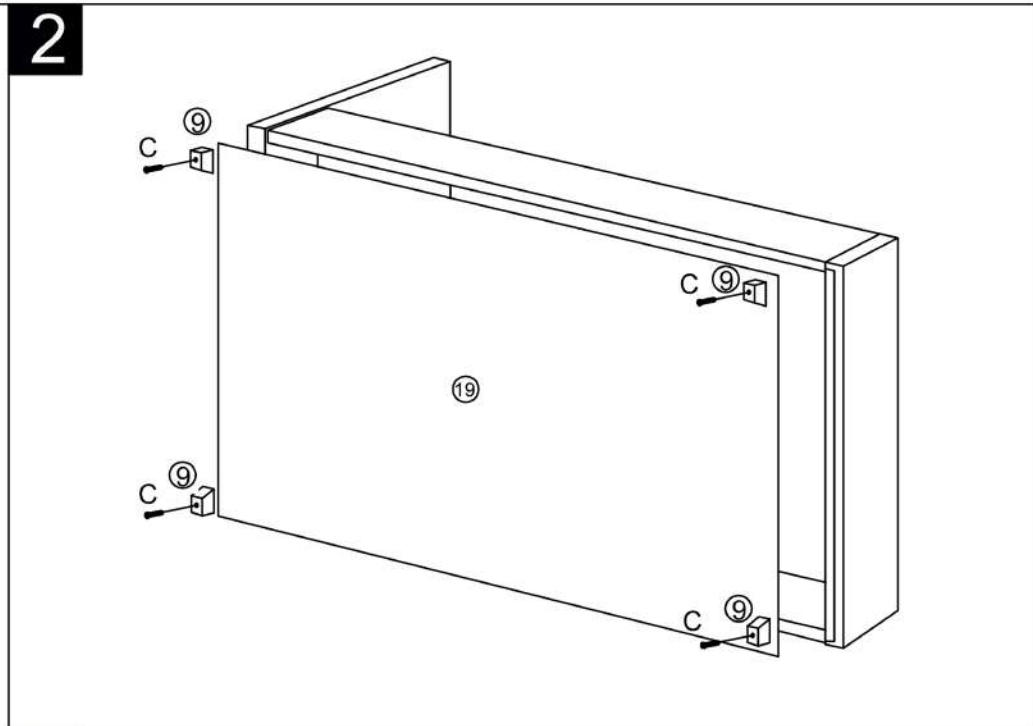

MINDY 160x200 LB-1957

① -1x 	② -1x 	③ -1x 	④ -1x
⑤ -2x 	⑥ -1x 	⑦ -2x 	⑧ -1x
⑨ -4x 	⑩ -2x 	⑪ -2x 	⑫ -1x
⑬ -1x 	⑭ -2x 	⑮ -1x 	⑯ -26x
⑰ -26x 	⑱ -13x 		
⑲ -1x 			

A M8x20mm x28	B M8x30mm x 8	C M8x40mm x18
D plocha podložka x 8	E matice x14	F pérová podložka x 8
G látková rukojeť x1	H imbusový klíč x1	I imbusový klíč x1