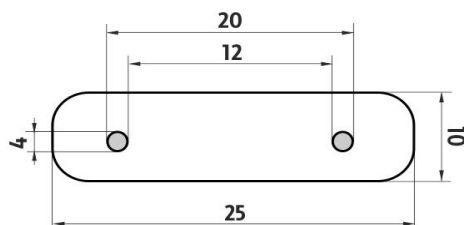

MAC 29055-90

Maya černá

Držák na toaletní papír

Držák na toaletní papír bez krytu.

Toilet paper holder

Toilet paper holder without cover.

Náhradní díly / Spare parts

montáž / installation :

montážní konzole / installation bracket :

materiál - úprava (barva) / material - surface finish (colour) :

-černá matná

-black matt

→ 600
↑ 1700
↗ 1200

EAN : 8595187114463

ROMVEL spol. s r. o.
Dr. Milady Horákové 561/86a
Liberec 7, 460 07
Česká Republika / Czech Republic