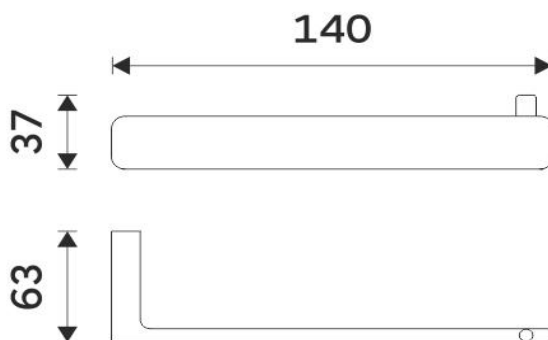

MAC 29055-90

Maya černá

Držák na toaletní papír

Držák na toaletní papír bez krytu.

Toilet paper holder

Toilet paper holder without cover.

Náhradní díly / Spare parts

montáž / installation :

montážní konzole / installation bracket :

materiál - úprava (barva) / material - surface finish (colour) :

-černá matná

-black matt

→ 600
↑ 1700
↗ 1200

EAN : 8595187114463

ROMVEL spol. s r. o.
Dr. Milady Horákové 561/86a
Liberec 7, 460 07
Česká Republika / Czech Republic