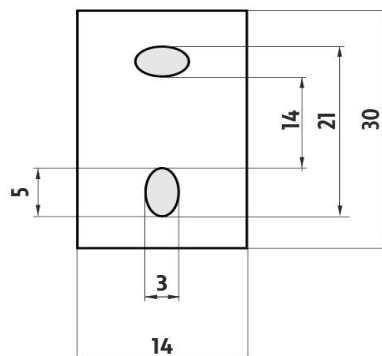

MA 29097-26

Maya

montáž / installation :

montážní konzole / installation bracket :

materiál - úprava (barva) / material - surface finish (colour) :

-chrom
-chrome

→ 600
↑ 4200
↗ 900

EAN : 8595187114388