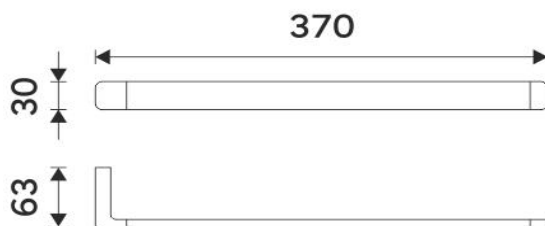

MA 29097-26

Maya

montáž / installation :

montážní konzole / installation bracket :

materiál - úprava (barva) / material - surface finish (colour) :

-chrom
-chrome

→ 600
↑ 4200
↗ 900

EAN : 8595187114388