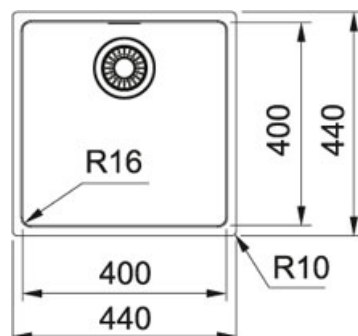

Maris Nerez | 122.0531.643

FAMILY : **Dřezy** | SERIE : **Maris** | FINISH : **Nerez** | MODEL : **MRX 110-40** | PRODUCT LINE : **Maris** | INSTALLATION TYPE :
Spodní montáž

Spodní skříňka od 500 mm

Rozměry: 440 × 440 mm

Výřez: Dle šablony

Dřez: 400 × 400 × 180 mm

Rádus 16 mm

Cena zahrnuje:

Sítkový ventil 3 1/2" s přepadem

Dřez je bez sifonu

Skrytý přepad

TECHNICKÉ ÚDAJE