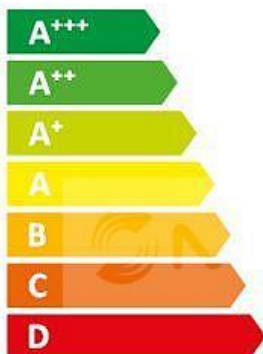

ENERG
енергия · ενεργεια

Y IJA
IE IA

Vaillant

VU 30CS/1-5 (N-INT2)

A

48 dB

30 kW

2019