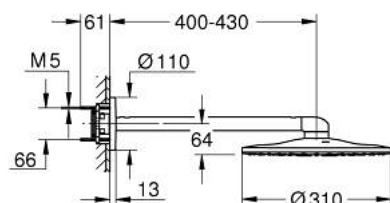

26 475 AL0 RAINSHOWER SMARTACTIVE 310 SET HLAVOVÉ SPRCHY SE 2 REŽIMY PROUDU

POPIS PRODUKTU

- Barva: kartáčovaný Hard Graphite
- obsah:
 - hlavová sprcha Rainshower SmartActive 310
 - 2 režimy proudu:
 - GROHE PureRain, ActiveRain
 - horizontální, 430mm sprchové rameno
 - GROHE DreamSpray – perfektní proud vody
 - povrchová úprava GROHE Long-Life
 - Odvápňovací systém SpeedClean
 - Izolace Inner WaterGuide pro delší životnost
- vyžaduje předinstalační sadu 26 483 nebo 26 484 - objednává se samostatně