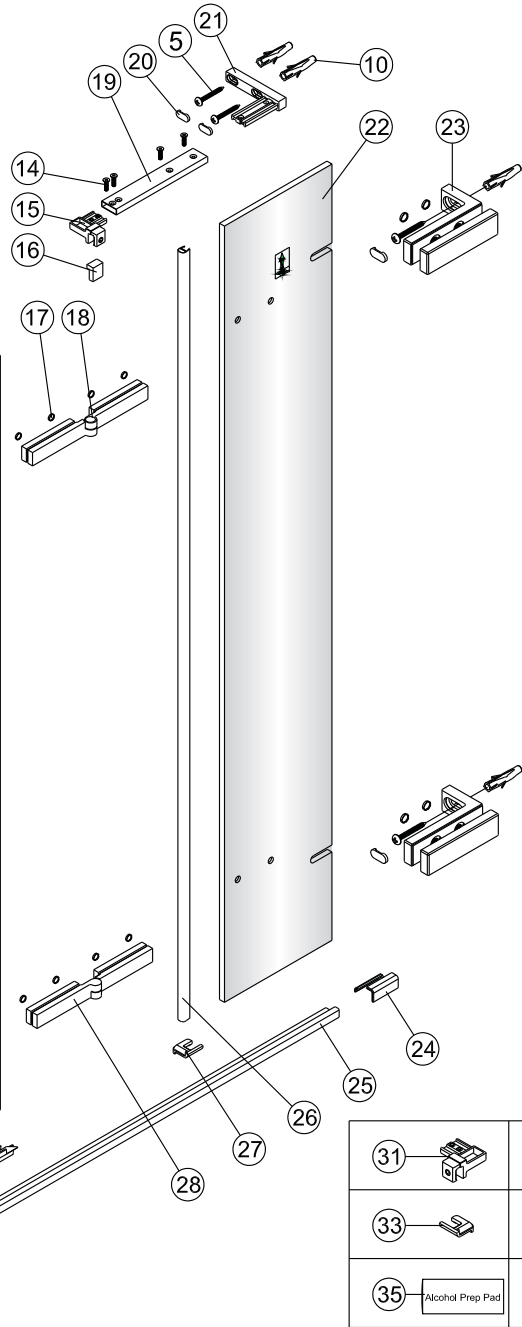

Instalační návod
Inštalacný návod
Mounting Instruction
Montageanleitung
Инструкция по установке

SIKOTGD80CRT
SIKOTGD90CRT
SIKOTGD100CRT
SIKOPROFILTGD

SIKOPROFILTGD

SIKOTGD80CRT / SIKOTGD90CRT / SIKOTGD100CRT

1 x3	2 ST3.5x10 x3	3 x1
4 x1	5 ST4x40 x3	6 RH x1
7 x1	8 x1	9 RH x1
10 x1	11 LH x1	12 LH x1

5 ST4x40 x4	10 x4	13 x1	14 M4x8 x4	15 RH x1	16 x1	17 x14
18 TOP x1	19 x1	20 x4	21 x1	22 x1	23 x2	24 RH x1
25 x1	26 x1	27 RH x1	28 BOTTOM x1	29 x1	30 x1	31 LH x1
32 LH x1	33 LH x1	34 x2	35 Alcohol Prep Pad x1	36 2.5mm x1	37 4mm x1	

8

9

12

13

16

17

18