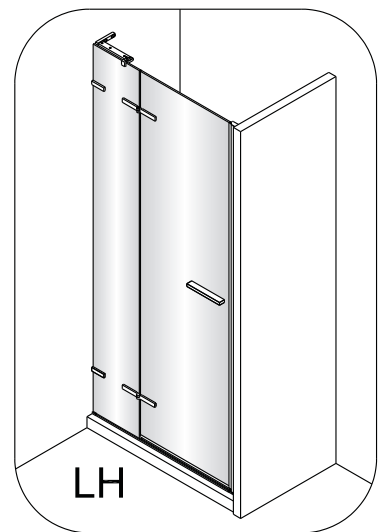

Instalační návod
Inštalacný návod
Mounting Instruction
Montageanleitung
Инструкция по установке

SIKOTGD80CRT
SIKOTGD90CRT
SIKOTGD100CRT
SIKOPROFILTGD

SIKOPROFILTGD

SIKOTGD80CRT / SIKOTGD90CRT / SIKOTGD100CRT

1 x3	2 ST3.5x10 x3	3 x1
4 x1	5 ST4x40 x3	6 RH x1
7 x1	8 x1	9 RH x1
10 x1	11 LH x1	12 LH x1

5 ST4x40 x4	10 x4	13 x1	14 M4x8 x4	15 RH x1	16 x1	17 x14
18 TOP x1	19 x1	20 x4	21 x1	22 x1	23 x2	24 RH x1
25 x1	26 x1	27 RH x1	28 BOTTOM x1	29 x1	30 x1	31 LH x1
32 LH x1	33 LH x1	34 x2	35 Alcohol Prep Pad x1	36 2.5mm x1	37 4mm x1	