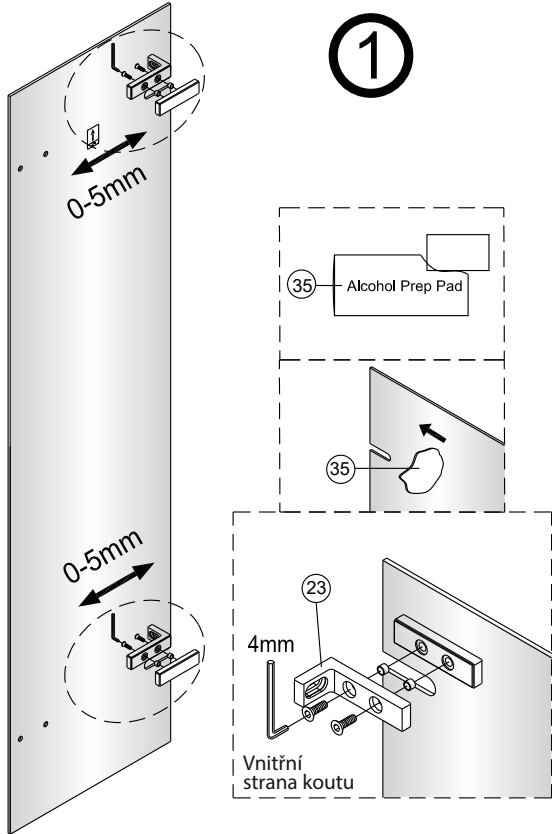

Instalační návod
Inštalacný návod
Mounting Instruction
Montageanleitung
Инструкция по установке

SIKOTGD80CRT
SIKOTGD90CRT
SIKOTGD100CRT
SIKOPROFILTGD

SIKOPROFILTGD

SIKOTGD80CRT / SIKOTGD90CRT / SIKOTGD100CRT

1 x3	2 ST3.5x10 x3	3 x1
4 x1	5 ST4x40 x3	6 RH x1
7 x1	8 x1	9 RH x1
10 x1	11 LH x1	12 LH x1

5 ST4x40 x4	10 x4	13 x1	14 M4x8 x4	15 RH x1	16 x1	17 x14
18 TOP x1	19 x1	20 x4	21 x1	22 x1	23 x2	24 RH x1
25 x1	26 x1	27 RH x1	28 BOTTOM x1	29 x1	30 x1	31 LH x1
32 LH x1	33 LH x1	34 x2	35 Alcohol Prep Pad x1	36 2.5mm x1	37 4mm x1	