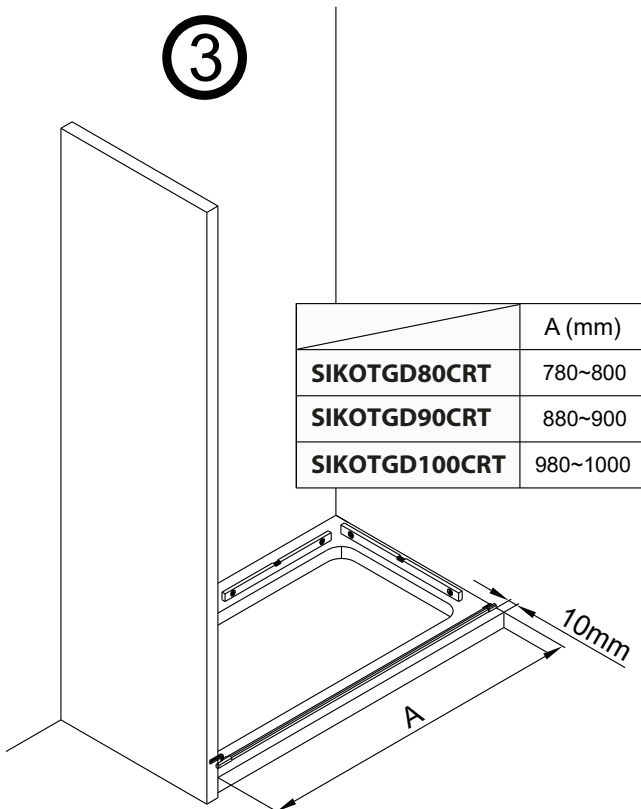

Instalační návod
Inštalacný návod
Mounting Instruction
Montageanleitung
Инструкция по установке

SIKOTGD80CRT
SIKOTGD90CRT
SIKOTGD100CRT
SIKOPROFILTGD

SIKOPROFILTGD

SIKOTGD80CRT / SIKOTGD90CRT / SIKOTGD100CRT

1 x3	2 ST3.5x10 x3	3 x1
4 x1	5 ST4x40 x3	6 RH x1
7 x1	8 x1	9 RH x1
10 x1	11 LH x1	12 LH x1

5 ST4x40 x4	10 x4	13 x1	14 M4x8 x4	15 RH x1	16 x1	17 x14
18 TOP x1	19 x1	20 x4	21 x1	22 x1	23 x2	24 RH x1
25 x1	26 x1	27 RH x1	28 BOTTOM x1	29 x1	30 x1	31 LH x1
32 LH x1	33 LH x1	34 x2	35 Alcohol Prep Pad x1	36 2.5mm x1	37 4mm x1	

8

9

12

13

16

17

18