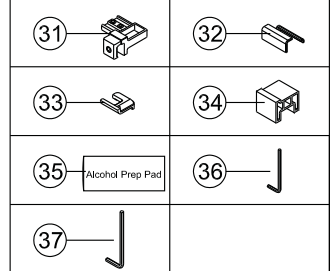

Instalační návod
Inštalacný návod
Mounting Instruction
Montageanleitung
Инструкция по установке

SIKOTGD80CRT
SIKOTGD90CRT
SIKOTGD100CRT
SIKOPROFILTGD

SIKOPROFILTGD

SIKOTGD80CRT / SIKOTGD90CRT / SIKOTGD100CRT

1 x3	2 ST3.5x10 x3	3 x1
4 x1	5 ST4x40 x3	6 RH x1
7 x1	8 x1	9 RH x1
10 x1	11 LH x1	12 LH x1

5 ST4x40 x4	10 x4	13 x1	14 M4x8 x4	15 RH x1	16 x1	17 x14
18 TOP x1	19 x1	20 x4	21 x1	22 x1	23 x2	24 RH x1
25 x1	26 x1	27 RH x1	28 BOTTOM x1	29 x1	30 x1	31 LH x1
32 LH x1	33 LH x1	34 x2	35 Alcohol Prep Pad x1	36 2.5mm x1	37 4mm x1	