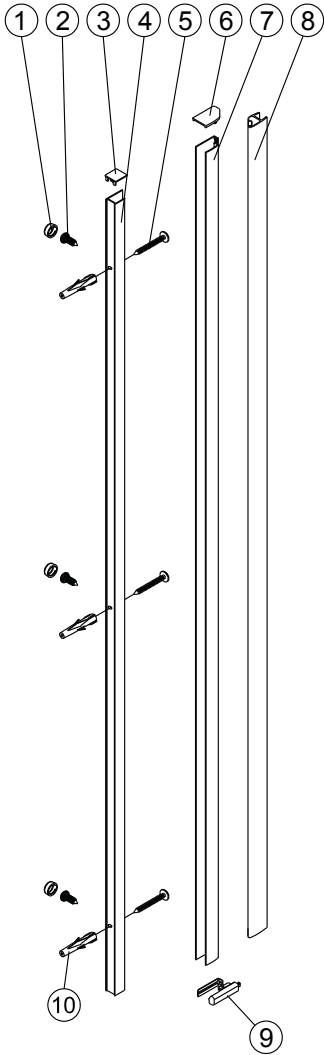

Instalační návod
Inštalacný návod
Mounting Instruction
Montageanleitung
Инструкция по установке

SIKOTGD80CRT
SIKOTGD90CRT
SIKOTGD100CRT
SIKOPROFILTGD

SIKOPROFILTGD

SIKOTGD80CRT / SIKOTGD90CRT / SIKOTGD100CRT

1 x3	2 ST3.5x10 x3	3 x1
4 x1	5 ST4x40 x3	6 RH x1
7 x1	8 x1	9 RH x1
10 x1	11 LH x1	12 LH x1

5 ST4x40 x4	10 x4	13 x1	14 M4x8 x4	15 RH x1	16 x1	17 x14
18 TOP x1	19 x1	20 x4	21 x1	22 x1	23 x2	24 RH x1
25 x1	26 x1	27 RH x1	28 BOTTOM x1	29 x1	30 x1	31 LH x1
32 LH x1	33 LH x1	34 x2	35 Alcohol Prep Pad x1	36 2.5mm x1	37 4mm x1	

8

9

12

13

16

17

18