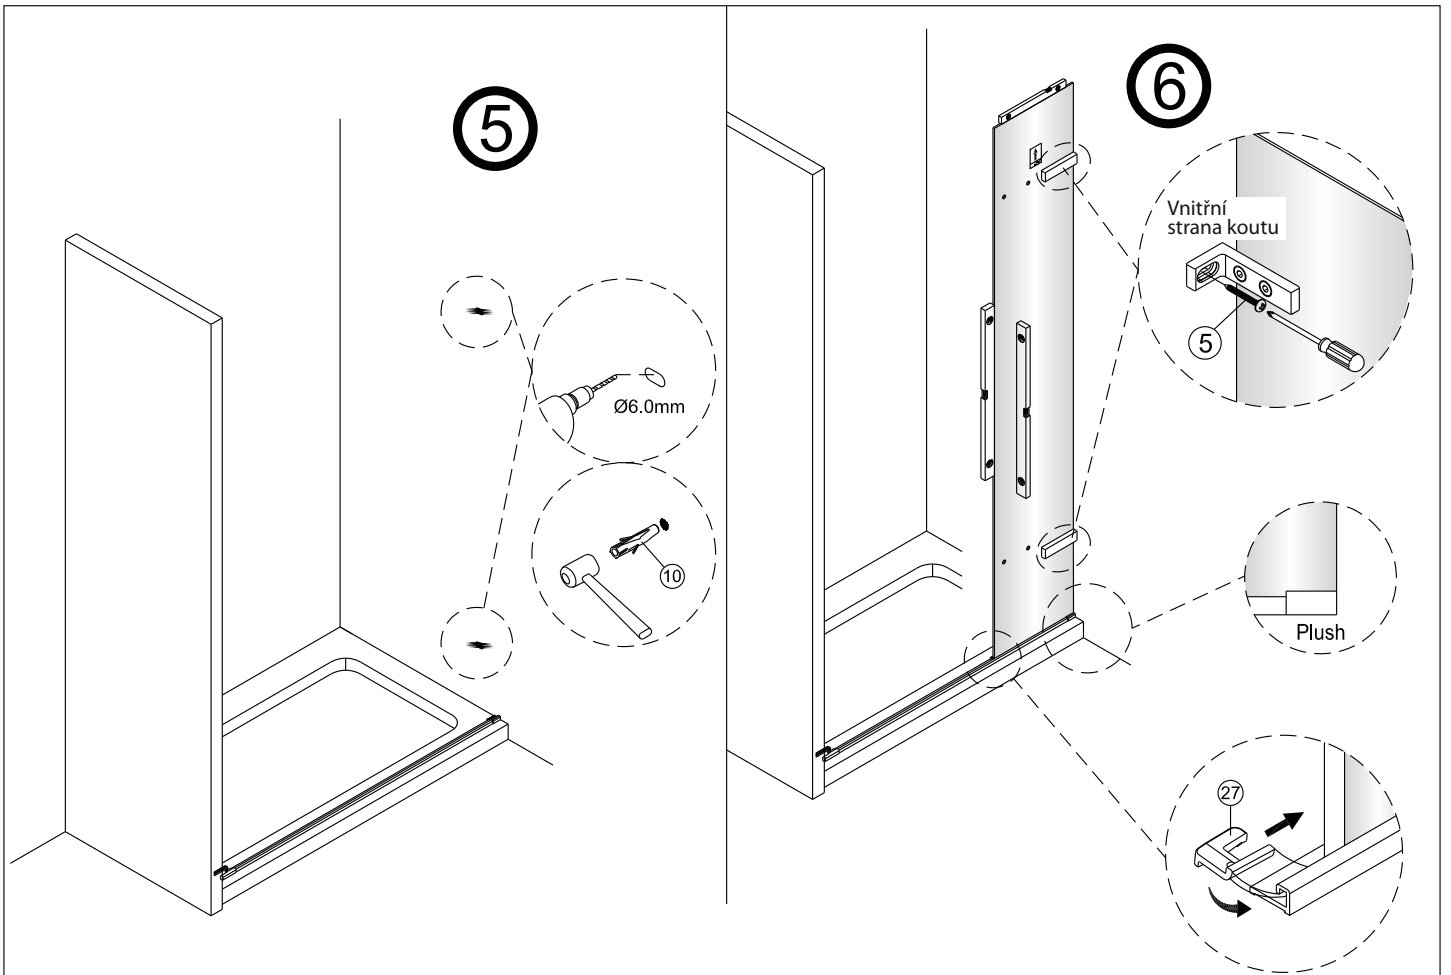

Instalační návod
Inštalacný návod
Mounting Instruction
Montageanleitung
Инструкция по установке

SIKOTGD80CRT
SIKOTGD90CRT
SIKOTGD100CRT
SIKOPROFILTGD

SIKOPROFILTGD

SIKOTGD80CRT / SIKOTGD90CRT / SIKOTGD100CRT

1 x3	2 ST3.5x10 x3	3 x1
4 x1	5 ST4x40 x3	6 RH x1
7 x1	8 x1	9 RH x1
10 x1	11 LH x1	12 LH x1

5 ST4x40 x4	10 x4	13 x1	14 M4x8 x4	15 RH x1	16 x1	17 x14
18 TOP x1	19 x1	20 x4	21 x1	22 x1	23 x2	24 RH x1
25 x1	26 x1	27 RH x1	28 BOTTOM x1	29 x1	30 x1	31 LH x1
32 LH x1	33 LH x1	34 x2	35 Alcohol Prep Pad x1	36 2.5mm x1	37 4mm x1	