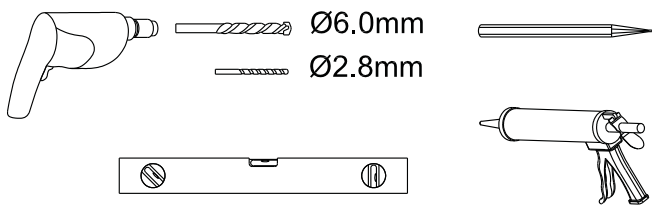

Instalační návod
Inštalacný návod
Mounting Instruction
Montageanleitung
Инструкция по установке

SIKOTGD80CRT
SIKOTGD90CRT
SIKOTGD100CRT
SIKOPROFILTGD

SIKOPROFILTGD

SIKOTGD80CRT / SIKOTGD90CRT / SIKOTGD100CRT

1 x3	2 ST3.5x10 x3	3 x1
4 x1	5 ST4x40 x3	6 RH x1
7 x1	8 x1	9 RH x1
10 x1	11 LH x1	12 LH x1

5 ST4x40 x4	10 x4	13 x1	14 M4x8 x4	15 RH x1	16 x1	17 x14
18 TOP x1	19 x1	20 x4	21 x1	22 x1	23 x2	24 RH x1
25 x1	26 x1	27 RH x1	28 BOTTOM x1	29 x1	30 x1	31 LH x1
32 LH x1	33 LH x1	34 x2	35 Alcohol Prep Pad x1	36 2.5mm x1	37 4mm x1	