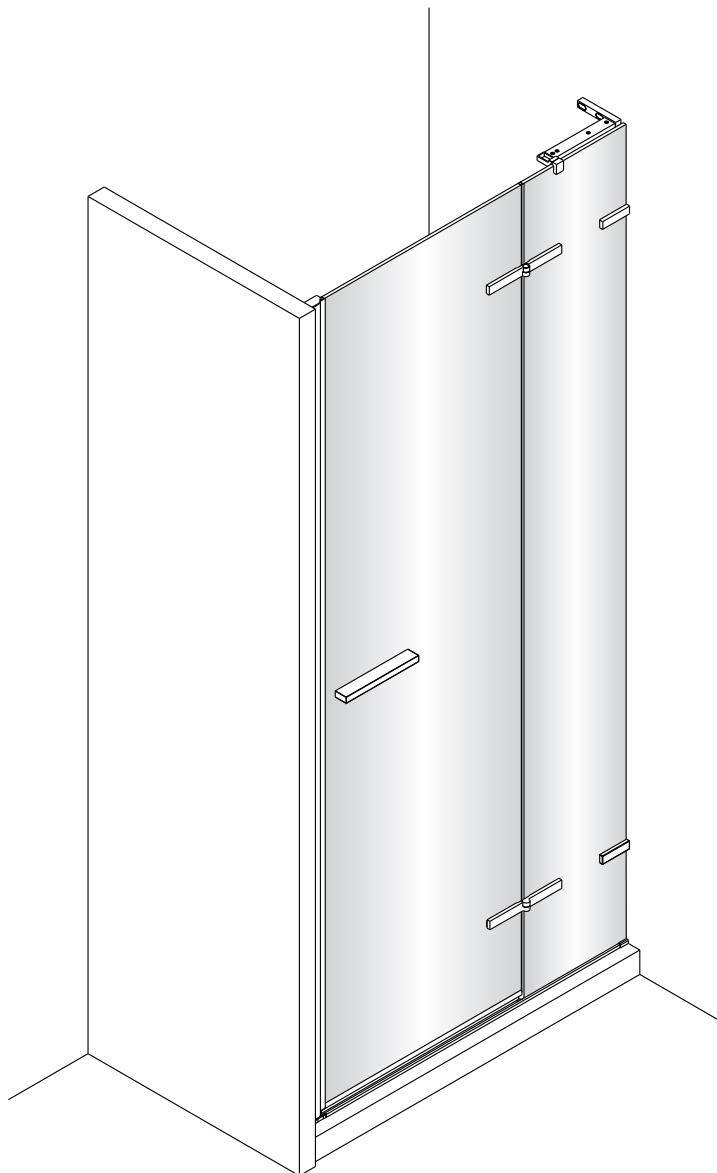

Instalační návod
Inštalacný návod
Mounting Instruction
Montageanleitung
Инструкция по установке

SIKOTGD80CRT
SIKOTGD90CRT
SIKOTGD100CRT
SIKOPROFILTGD

SIKOPROFILTGD

SIKOTGD80CRT / SIKOTGD90CRT / SIKOTGD100CRT

1 x3	2 ST3.5x10 x3	3 x1
4 x1	5 ST4x40 x3	6 RH x1
7 x1	8 x1	9 RH x1
10 x1	11 LH x1	12 LH x1

5 ST4x40 x4	10 x4	13 x1	14 M4x8 x4	15 RH x1	16 x1	17 x14
18 TOP x1	19 x1	20 x4	21 x1	22 x1	23 x2	24 RH x1
25 x1	26 x1	27 RH x1	28 BOTTOM x1	29 x1	30 x1	31 LH x1
32 LH x1	33 LH x1	34 x2	35 Alcohol Prep Pad x1	36 2.5mm x1	37 4mm x1	