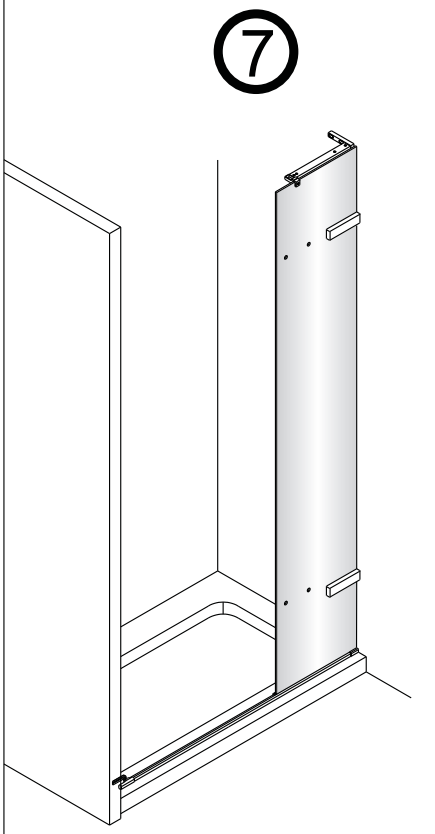

Instalační návod
Inštalacný návod
Mounting Instruction
Montageanleitung
Инструкция по установке

SIKOTGD80CRT
SIKOTGD90CRT
SIKOTGD100CRT
SIKOPROFILTGD

SIKOPROFILTGD

SIKOTGD80CRT / SIKOTGD90CRT / SIKOTGD100CRT

1 x3	2 ST3.5x10 x3	3 x1
4 x1	5 ST4x40 x3	6 RH x1
7 x1	8 x1	9 RH x1
10 x1	11 LH x1	12 LH x1

5 ST4x40 x4	10 x4	13 x1	14 M4x8 x4	15 RH x1	16 x1	17 x14
18 TOP x1	19 x1	20 x4	21 x1	22 x1	23 x2	24 RH x1
25 x1	26 x1	27 RH x1	28 BOTTOM x1	29 x1	30 x1	31 LH x1
32 LH x1	33 LH x1	34 x2	35 Alcohol Prep Pad x1	36 2.5mm x1	37 4mm x1	