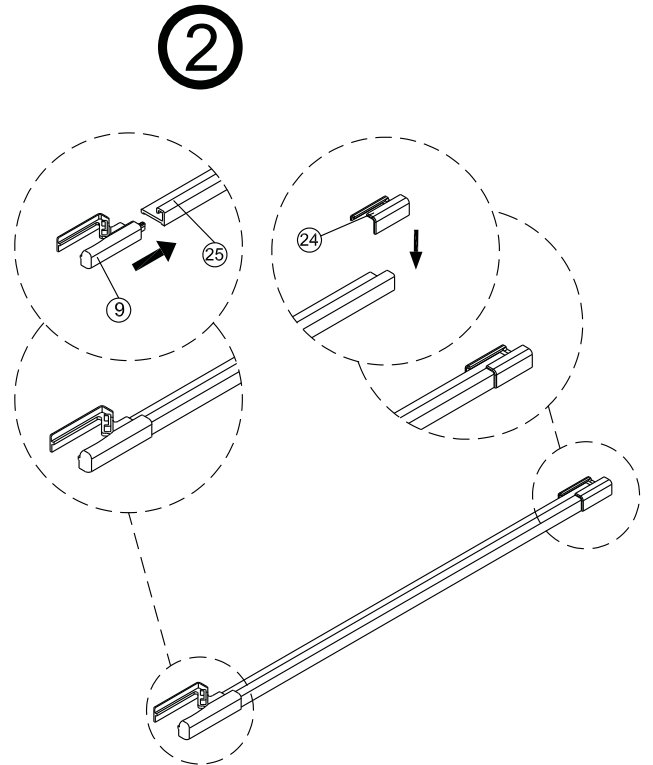

Instalační návod
Inštalacný návod
Mounting Instruction
Montageanleitung
Инструкция по установке

SIKOTGD80CRT
SIKOTGD90CRT
SIKOTGD100CRT
SIKOPROFILTGD

SIKOPROFILTGD

SIKOTGD80CRT / SIKOTGD90CRT / SIKOTGD100CRT

1 x3	2 ST3.5x10 x3	3 x1
4 x1	5 ST4x40 x3	6 RH x1
7 x1	8 x1	9 RH x1
10 x1	11 LH x1	12 LH x1

5 ST4x40 x4	10 x4	13 x1	14 M4x8 x4	15 RH x1	16 x1	17 x14
18 TOP x1	19 x1	20 x4	21 x1	22 x1	23 x2	24 RH x1
25 x1	26 x1	27 RH x1	28 BOTTOM x1	29 x1	30 x1	31 LH x1
32 LH x1	33 LH x1	34 x2	35 Alcohol Prep Pad x1	36 2.5mm x1	37 4mm x1	