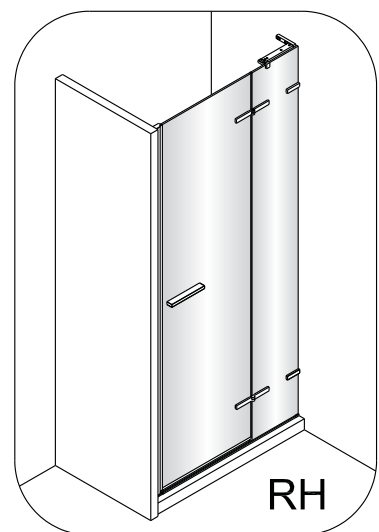

Instalační návod
Inštalacný návod
Mounting Instruction
Montageanleitung
Инструкция по установке

SIKOTGD80CRT
SIKOTGD90CRT
SIKOTGD100CRT
SIKOPROFILTGD

SIKOPROFILTGD

SIKOTGD80CRT / SIKOTGD90CRT / SIKOTGD100CRT

1 x3	2 ST3.5x10 x3	3 x1
4 x1	5 ST4x40 x3	6 RH x1
7 x1	8 x1	9 RH x1
10 x1	11 LH x1	12 LH x1

5 ST4x40 x4	10 x4	13 x1	14 M4x8 x4	15 RH x1	16 x1	17 x14
18 TOP x1	19 x1	20 x4	21 x1	22 x1	23 x2	24 RH x1
25 x1	26 x1	27 RH x1	28 BOTTOM x1	29 x1	30 x1	31 LH x1
32 LH x1	33 LH x1	34 x2	35 Alcohol Prep Pad x1	36 2.5mm x1	37 4mm x1	