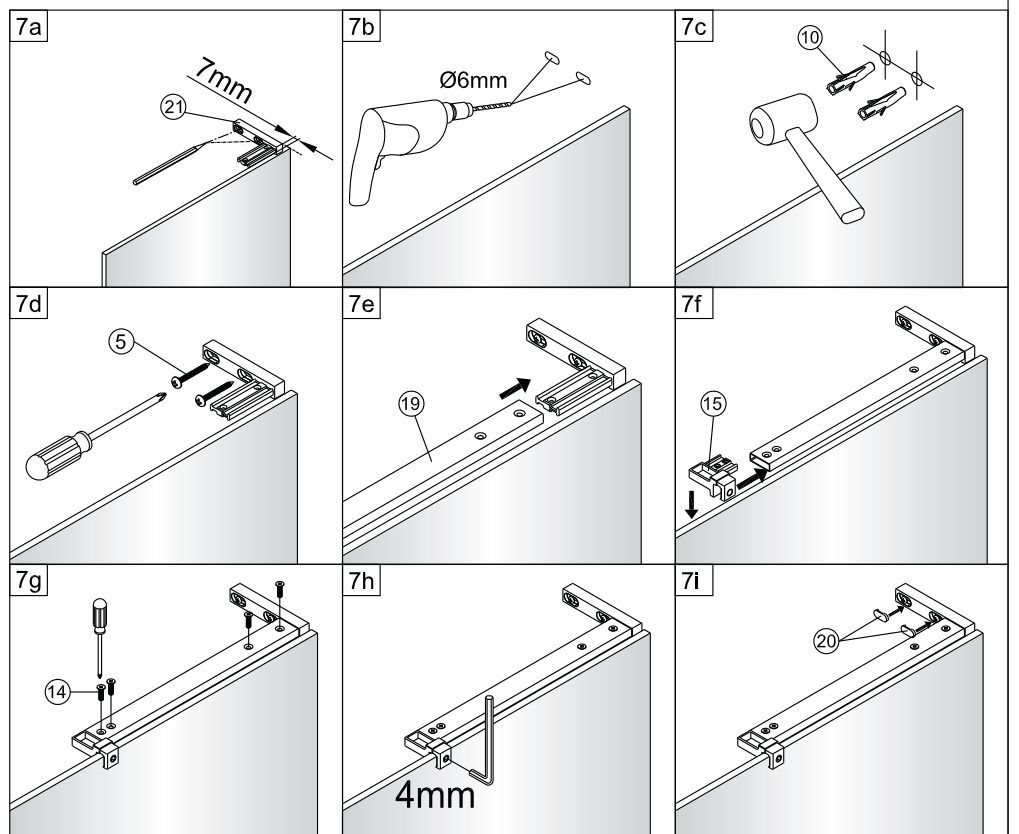

Instalační návod
Inštalacný návod
Mounting Instruction
Montageanleitung
Инструкция по установке

SIKOTGD80CRT
SIKOTGD90CRT
SIKOTGD100CRT
SIKOPROFILTGD

SIKOPROFILTGD

SIKOTGD80CRT / SIKOTGD90CRT / SIKOTGD100CRT

1 x3	2 ST3.5x10 x3	3 x1
4 x1	5 ST4x40 x3	6 RH x1
7 x1	8 x1	9 RH x1
10 x1	11 LH x1	12 LH x1

5 ST4x40 x4	10 x4	13 x1	14 M4x8 x4	15 RH x1	16 x1	17 x14
18 TOP x1	19 x1	20 x4	21 x1	22 x1	23 x2	24 RH x1
25 x1	26 x1	27 RH x1	28 BOTTOM x1	29 x1	30 x1	31 LH x1
32 LH x1	33 LH x1	34 x2	35 Alcohol Prep Pad x1	36 2.5mm x1	37 4mm x1	