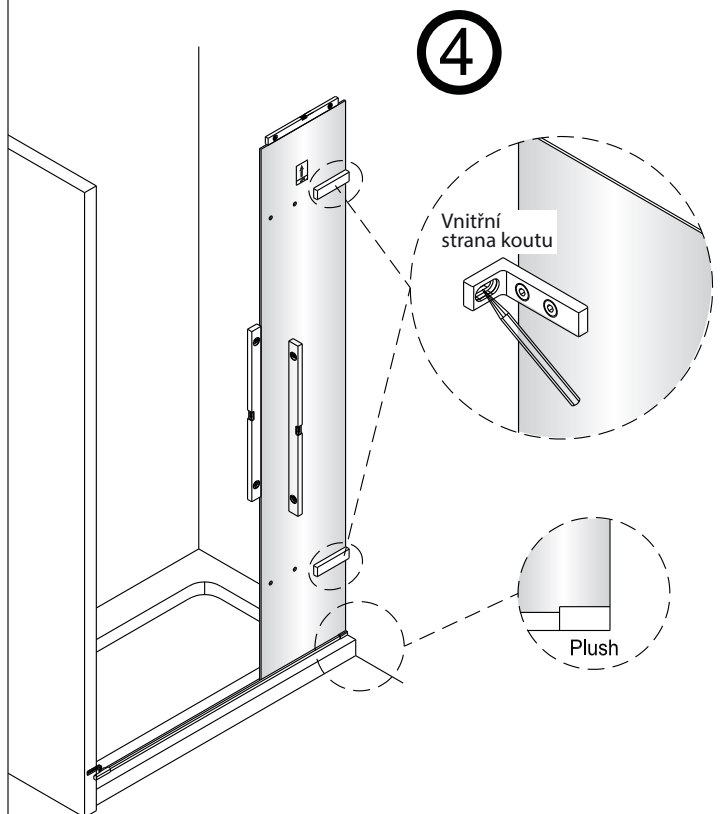

Instalační návod
Inštalacný návod
Mounting Instruction
Montageanleitung
Инструкция по установке

SIKOTGD80CRT
SIKOTGD90CRT
SIKOTGD100CRT
SIKOPROFILTGD

SIKOPROFILTGD

SIKOTGD80CRT / SIKOTGD90CRT / SIKOTGD100CRT

1 x3	2 ST3.5x10 x3	3 x1
4 x1	5 ST4x40 x3	6 RH x1
7 x1	8 x1	9 RH x1
10 x1	11 LH x1	12 LH x1

5 ST4x40 x4	10 x4	13 x1	14 M4x8 x4	15 RH x1	16 x1	17 x14
18 TOP x1	19 x1	20 x4	21 x1	22 x1	23 x2	24 RH x1
25 x1	26 x1	27 RH x1	28 BOTTOM x1	29 x1	30 x1	31 LH x1
32 LH x1	33 LH x1	34 x2	35 Alcohol Prep Pad x1	36 2.5mm x1	37 4mm x1	