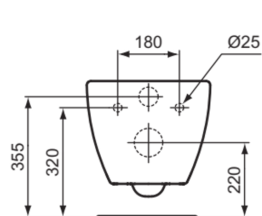

TESI

T0079V1

TESI | Závěsný klozet 360x530x335 mm povrchová úprava hedvábně bílá, CL1 plné spláchnutí 3.9 - 6 l/min, vodorovný odtok | CL1, CL2, AquaBlade

Obrázek & nákras

Obecné informace

Typ výrobku:	Toalety
Podtyp výrobku:	Závěsný klozet
Značka:	Ideal Standard
Název řady:	TESI
Designer:	Studio Levien
Colour:	V1 - Hedvábně Bílá
Povrchová úprava:	Satén
Výška (mm):	335
Šířka (mm):	360
Délka / průmět (mm):	530
Způsob upevnění:	Upevňovací šrouby
Čistá hmotnost (kg):	23.00
EAN kód:	8014140457220

Funkce

CL1	CL1: 3.9 - 6 l/min	CL2	CL2: 6 l/min
	AquaBlade		

Stahování

- [EPD](#)
- [Installation Guide](#)
- [Spare Parts List](#)

Produktové normy & certifikace

Normy:	EN 997
Klasifikace prohlášení o vlastnostech (DoP):	CL1-6A/5A/4A+CL2

Specifikace produktu

CL1 plné spláchnutí max. (litr):	6
CL1 plné spláchnutí min. (litr):	3.9
CL2 plné spláchnutí max. (litr):	6
Dětský model:	Ne
Barevný kód:	V1
Popis barvy:	hedvábně bílá
Skryté upevnění:	Ano
Typ proplachování:	Hluboké splachování
Model pro tělesně postižené:	Ne
Materiál:	Keramika
Specifikace materiálu:	Sklovitý porcelán
Výstupní poloha:	Na střed
Orientace výstupu:	Horizontální

TESI

T0079V1

TESI | Závěsný klozet 360x530x335 mm povrchová úprava hedvábně bílá, CL1 plné spláchnutí 3.9 - 6 l/min, vodorovný odtok | CL1, CL2, AquaBlade

Specifikace produktu

Viditelnost výstupu:	Skryté
Technologie PVD:	Ne
Poloha přívodu vody:	Zadní
Zvýšená verze:	Ne
Povrchová úprava:	Satén
Typ přívodu vody:	Skryté
S funkcí bidetu:	Ne
S hygienickou prohlubní / pevným sedátkem:	Ne
S odsáváním zápachu:	Ne
Způsob upevnění:	Upevňovací šrouby
Typ montáže:	Stěna