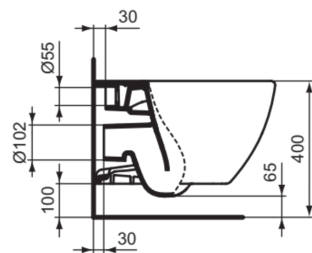

TESI

T0079V1

TESI | Závěsný klozet 360x530x335 mm povrchová úprava hedvábně bílá, CL1 plné spláchnutí 3.9 - 6 l/min, vodorovný odtok | CL1, CL2, AquaBlade

Obrázek & nákras

Obecné informace

Typ výrobku:	Toalety
Podtyp výrobku:	Závěsný klozet
Značka:	Ideal Standard
Název řady:	TESI
Designer:	Studio Levien
Colour:	V1 - Hedvábně Bílá
Povrchová úprava:	Satén
Výška (mm):	335
Šířka (mm):	360
Délka / průmět (mm):	530
Způsob upevnění:	Upevňovací šrouby
Čistá hmotnost (kg):	23.00
EAN kód:	8014140457220

Funkce

CL1	CL1: 3.9 - 6 l/min	CL2	CL2: 6 l/min
	AquaBlade		

Stahování

- [EPD](#)
- [Installation Guide](#)
- [Spare Parts List](#)

Produktové normy & certifikace

Normy:	EN 997
Klasifikace prohlášení o vlastnostech (DoP):	CL1-6A/5A/4A+CL2

Specifikace produktu

CL1 plné spláchnutí max. (litr):	6
CL1 plné spláchnutí min. (litr):	3.9
CL2 plné spláchnutí max. (litr):	6
Dětský model:	Ne
Barevný kód:	V1
Popis barvy:	hedvábně bílá
Skryté upevnění:	Ano
Typ proplachování:	Hluboké splachování
Model pro tělesně postižené:	Ne
Materiál:	Keramika
Specifikace materiálu:	Sklovitý porcelán
Výstupní poloha:	Na střed
Orientace výstupu:	Horizontální

TESI

T0079V1

TESI | Závěsný klozet 360x530x335 mm povrchová úprava hedvábně bílá, CL1 plné spláchnutí 3.9 - 6 l/min, vodorovný odtok | CL1, CL2, AquaBlade

Specifikace produktu

Viditelnost výstupu:	Skryté
Technologie PVD:	Ne
Poloha přívodu vody:	Zadní
Zvýšená verze:	Ne
Povrchová úprava:	Satén
Typ přívodu vody:	Skryté
S funkcí bidetu:	Ne
S hygienickou prohlubní / pevným sedátkem:	Ne
S odsáváním zápachu:	Ne
Způsob upevnění:	Upevňovací šrouby
Typ montáže:	Stěna