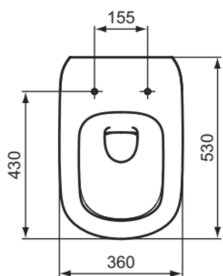

TESI

T0079V1

TESI | Závěsný klozet 360x530x335 mm povrchová úprava hedvábně bílá, CL1 plné spláchnutí 3.9 - 6 l/min, vodorovný odtok | CL1, CL2, AquaBlade

Obrázek & nákras

Obecné informace

Typ výrobku:	Toalety
Podtyp výrobku:	Závěsný klozet
Značka:	Ideal Standard
Název řady:	TESI
Designer:	Studio Levien
Colour:	V1 - Hedvábně Bílá
Povrchová úprava:	Satén
Výška (mm):	335
Šířka (mm):	360
Délka / průmět (mm):	530
Způsob upevnění:	Upevňovací šrouby
Čistá hmotnost (kg):	23.00
EAN kód:	8014140457220

Funkce

CL1	CL1: 3.9 - 6 l/min	CL2	CL2: 6 l/min
	AquaBlade		

Stahování

- [EPD](#)
- [Installation Guide](#)
- [Spare Parts List](#)

Produktové normy & certifikace

Normy:	EN 997
Klasifikace prohlášení o vlastnostech (DoP):	CL1-6A/5A/4A+CL2

Specifikace produktu

CL1 plné spláchnutí max. (litr):	6
CL1 plné spláchnutí min. (litr):	3.9
CL2 plné spláchnutí max. (litr):	6
Dětský model:	Ne
Barevný kód:	V1
Popis barvy:	hedvábně bílá
Skryté upevnění:	Ano
Typ proplachování:	Hluboké splachování
Model pro tělesně postižené:	Ne
Materiál:	Keramika
Specifikace materiálu:	Sklovitý porcelán
Výstupní poloha:	Na střed
Orientace výstupu:	Horizontální