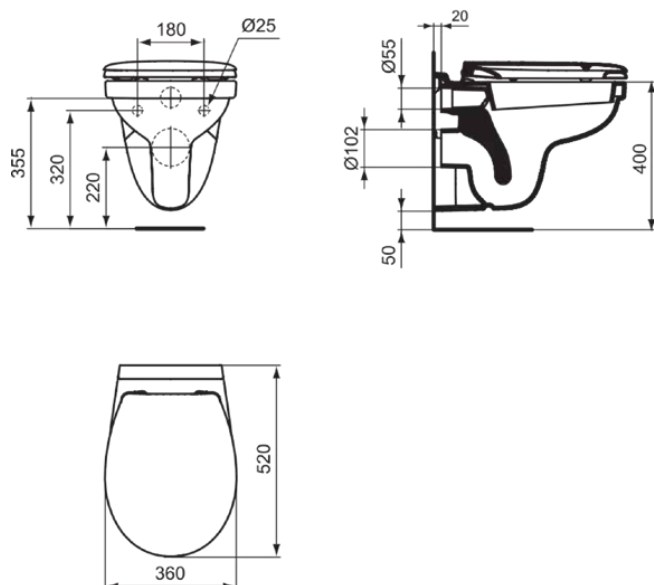

SIMPLICITY

W331301

SIMPLICITY | Závěsný klozet 355x520x350 mm povrchová úprava bílá, CL1 plné spláchnutí 4.5 - 6 l/min, vodorovný odtok | CL1

Obrázek & nákres

Obecné informace

Typ výrobku:	Toalety
Podtyp výrobku:	Závěsný klozet
Značka:	Ideal Standard
Název řady:	SIMPLICITY
Designer:	Ideal Standard
Barevný:	01 - Bílá
Povrchová úprava:	Lesklý
Výška (mm):	350
Šířka (mm):	355
Délka / průmět (mm):	520
Způsob upevnění:	Upevňovací šrouby
Čistá hmotnost (kg):	14.00
EAN kód:	3800828026742

Funkce

CL1	CL1: 4.5 - 6 l/min
-----	--------------------

Stahování

- [Installation Guide](#)

Produktové normy & certifikace

Normy:	EN 997
Klasifikace prohlášení o vlastnostech (DoP):	CL1-6AC/5A

Specifikace produktu

CL1 plné spláchnutí max. (litr):	6
CL1 plné spláchnutí min. (litr):	4,5
Dětský model:	Ne
Barevný kód:	01
Popis barvy:	bílá
Skryté upevnění:	Ne
Typ proplachování:	Hluboké splachování
Model pro tělesně postižené:	Ne
Materiál:	Keramika
Specifikace materiálu:	Sklovitý porcelán
Výstupní poloha:	Na střed
Orientace výstupu:	Horizontální
Viditelnost výstupu:	Skryté
Technologie PVD:	Ne
Poloha přívodu vody:	Zadní
Zvýšená verze:	Ne
Povrchová úprava:	Lesklý

SIMPLICITY

W331301

SIMPLICITY | Závěsný klozet 355x520x350 mm povrchová úprava bílá, CL1 plné spláchnutí 4.5 - 6 l/min, vodorovný odtok | CL1

Specifikace produktu

Typ přívodu vody:	Skryté
S funkcí bidetu:	Ne
S hygienickou prohlubní / pevným sedátkem:	Ne
S odsáváním zápachu:	Ne
Způsob upevnění:	Upevňovací šrouby
Typ montáže:	Stěna